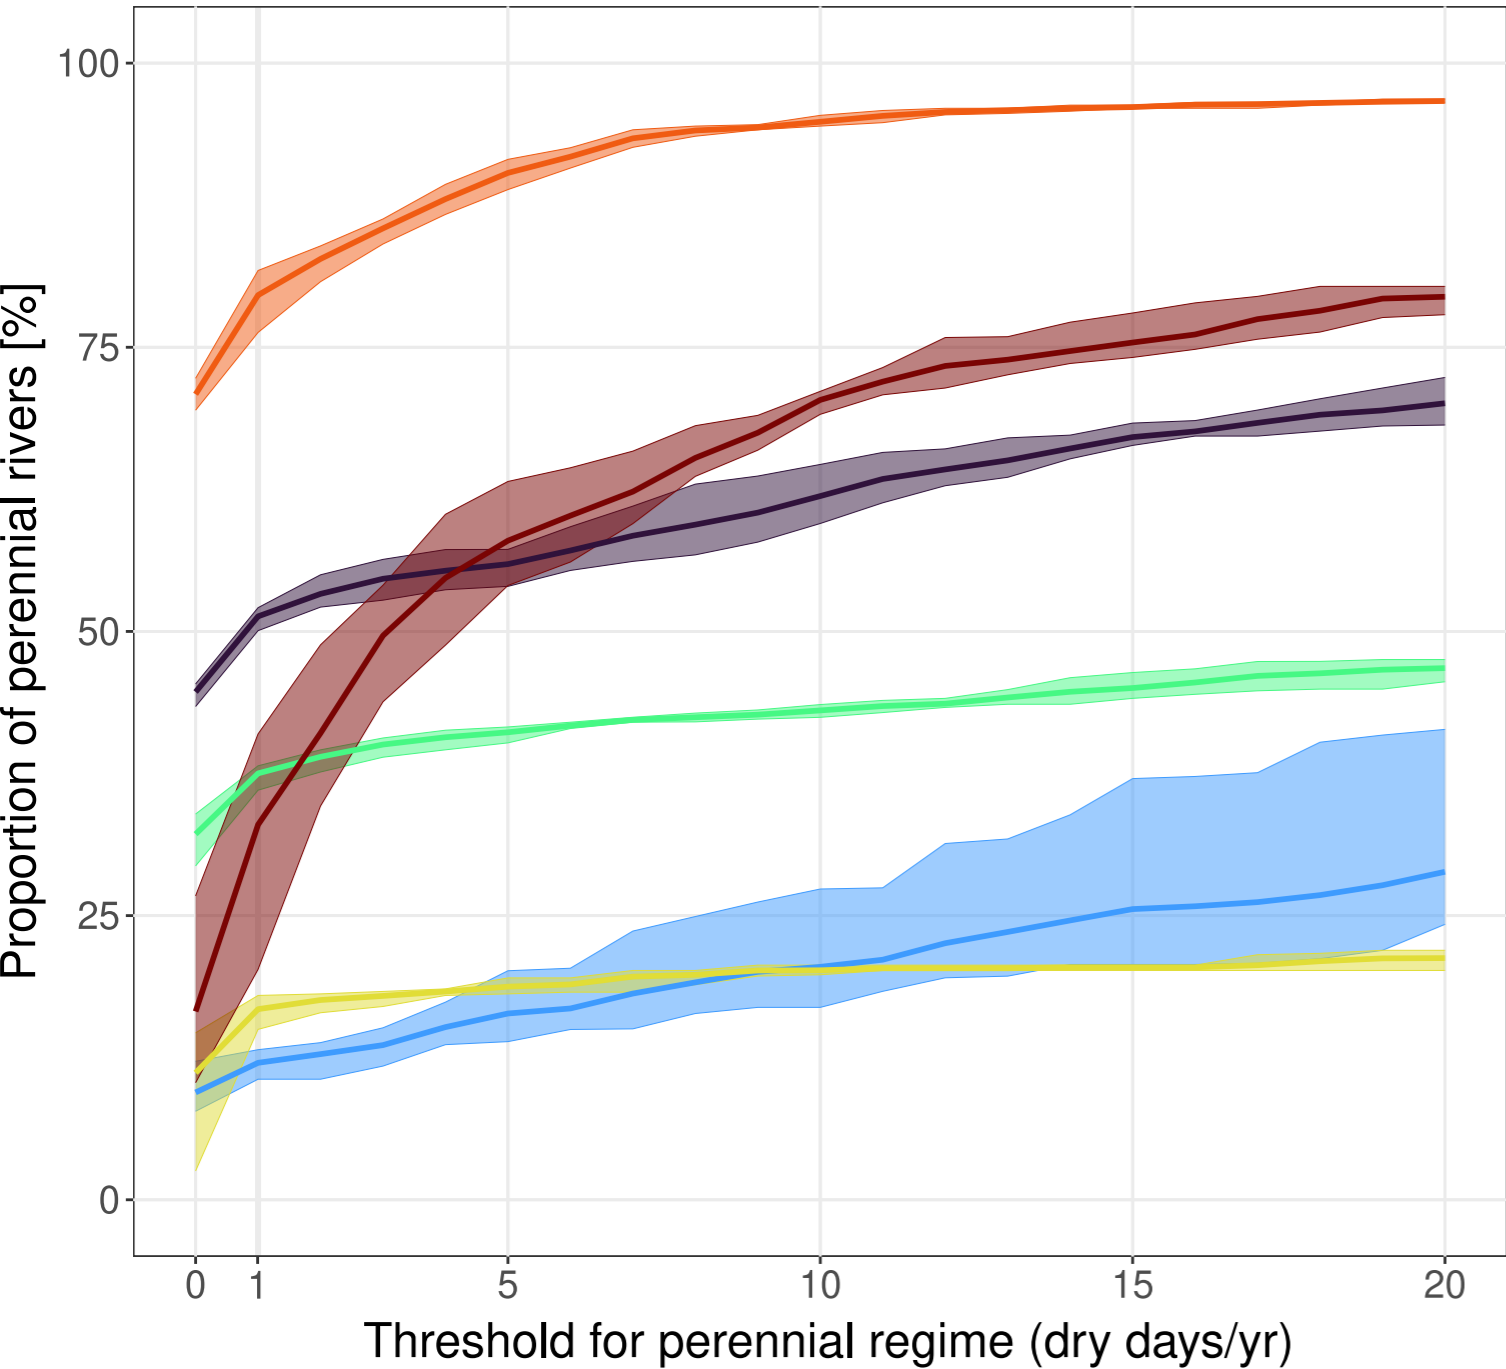

(a) 1985-2014

Albarine (FR) Butiznica (HR) Lepsämäjoki (FI)
 Bükkösdi (HU) Genal (ES) Velicka (CZ)

(b) SSP5-8.5 (2071-2100) - (1985-2014)

Albarine (FR) Butiznica (HR) Lepsämäjoki (FI)
 Bükkösdi (HU) Genal (ES) Velicka (CZ)