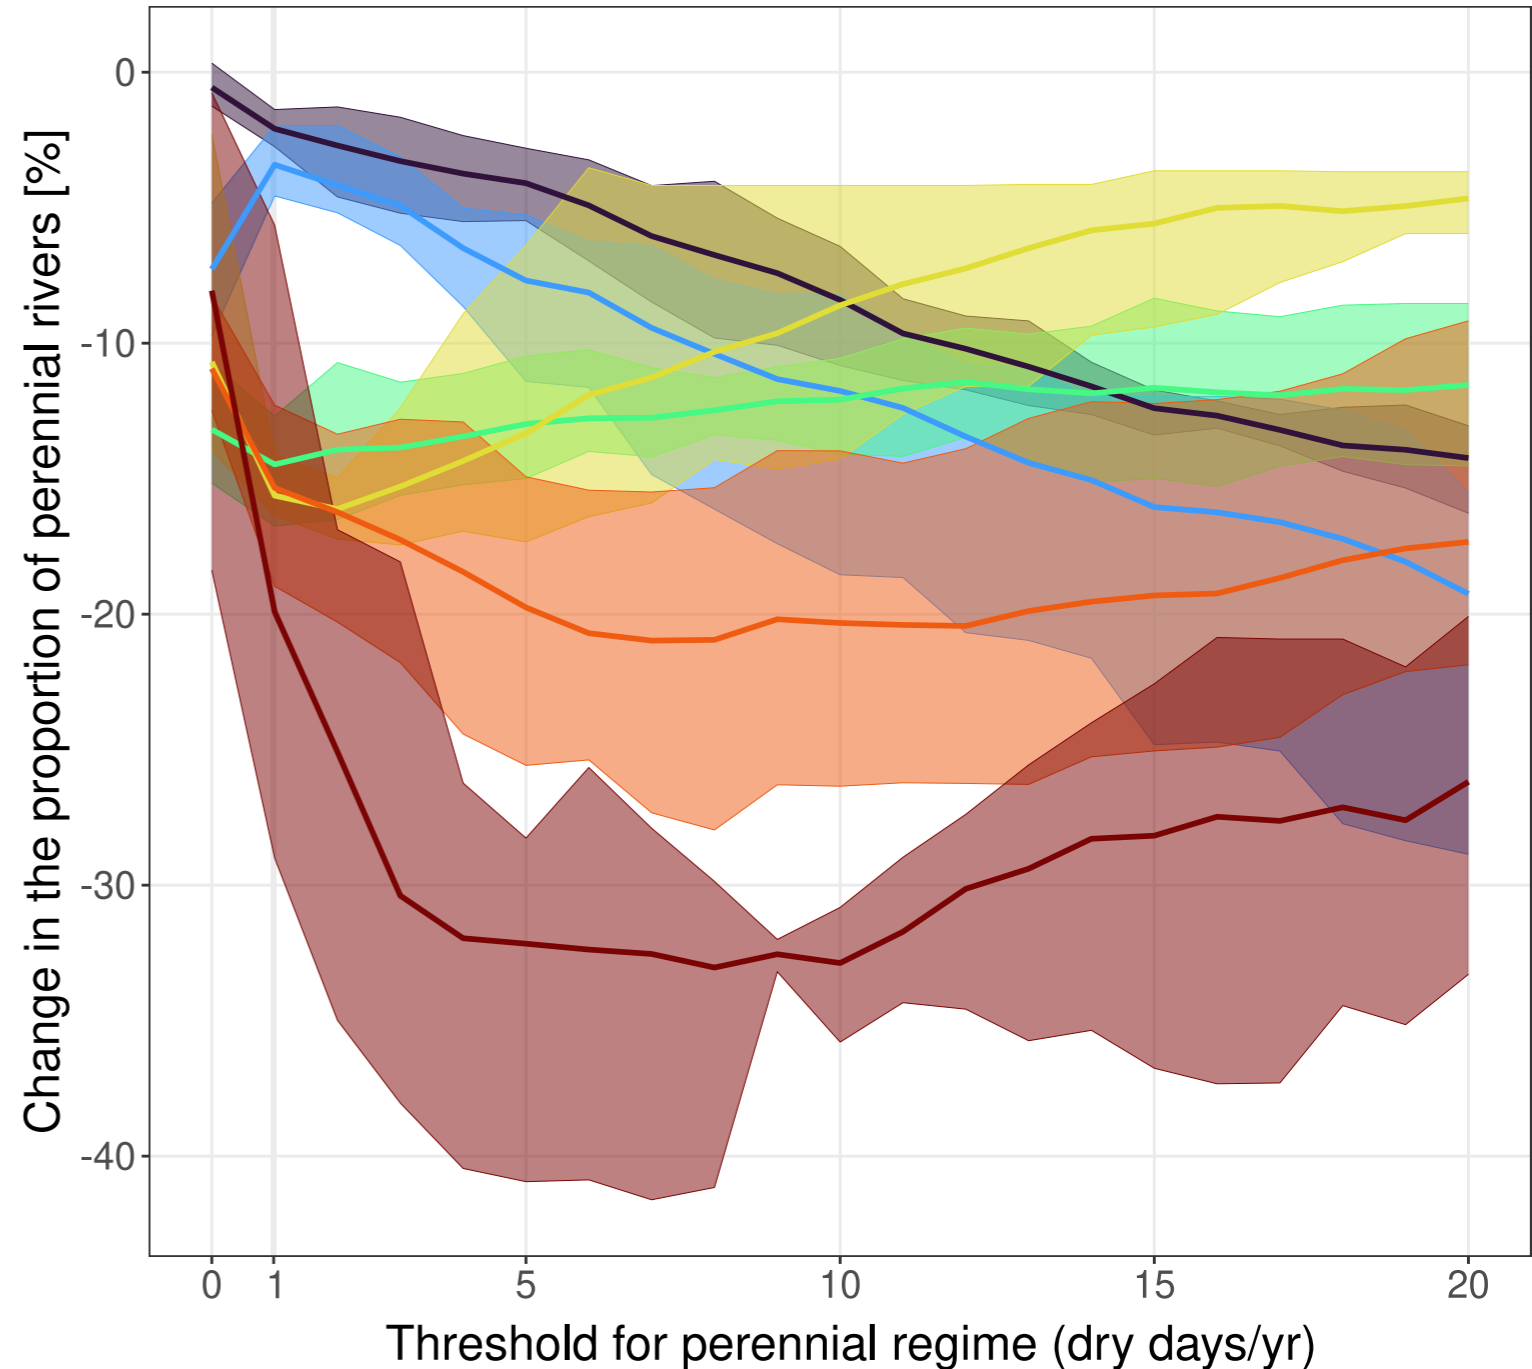

(a) 1985-2014

Albarine (FR) Butiznica (HR) Lepsämäjoki (FI)
 Bükkösdi (HU) Genal (ES) Velicka (CZ)

(b) SSP5-8.5 (2071-2100) - (1985-2014)

Albarine (FR) Butiznica (HR) Lepsämäjoki (FI)
 Bükkösdi (HU) Genal (ES) Velicka (CZ)