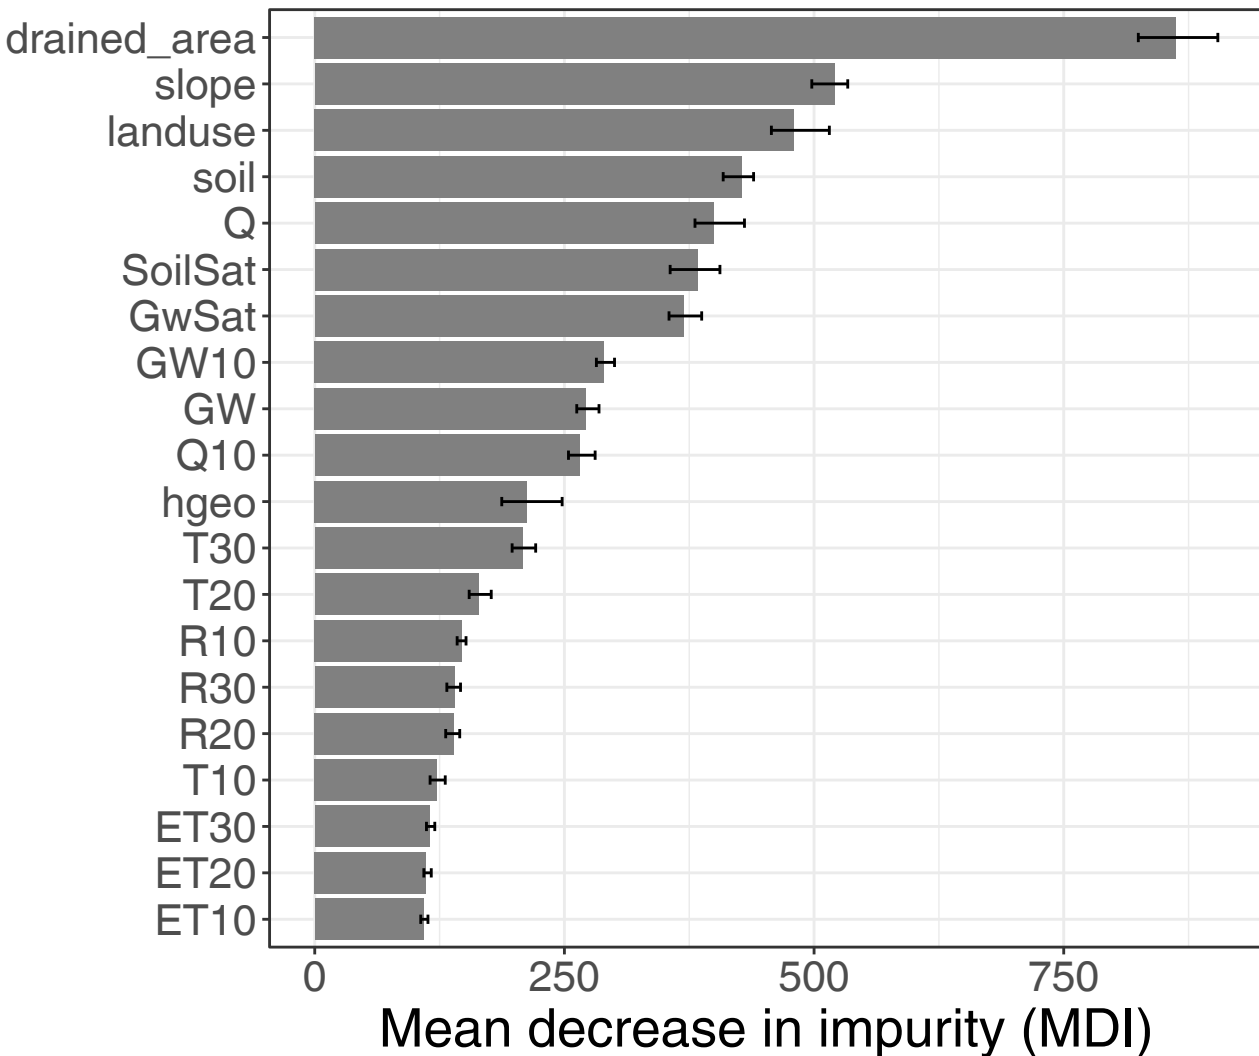

(a) IHME1500

(b) BD CHARM-50