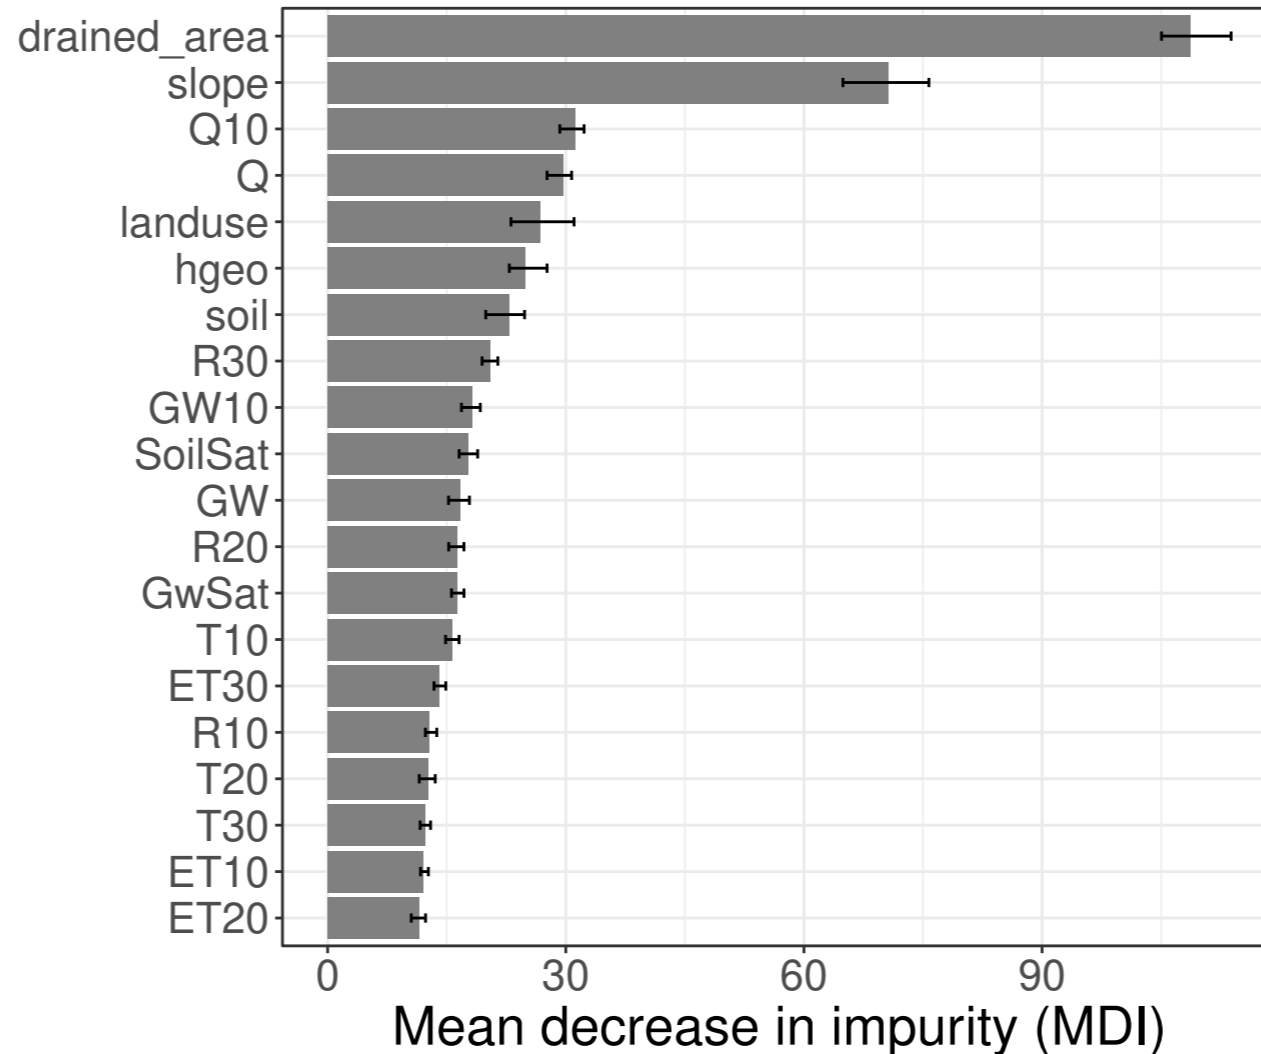

Albarine

Genal

Lepsämäenjoki