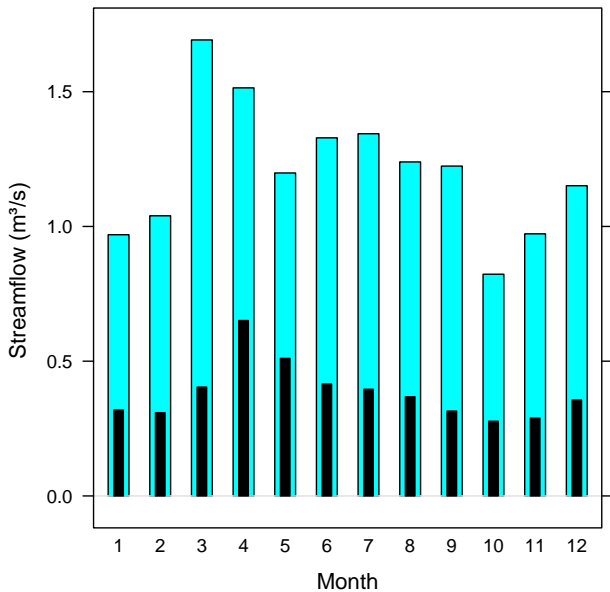

(a) Ebensee at Langbathbach

(b) Weg at river Isen

(c) Schönenbach at Subersach

(d) St. Peter-Freienstein at Vordernberger Bach