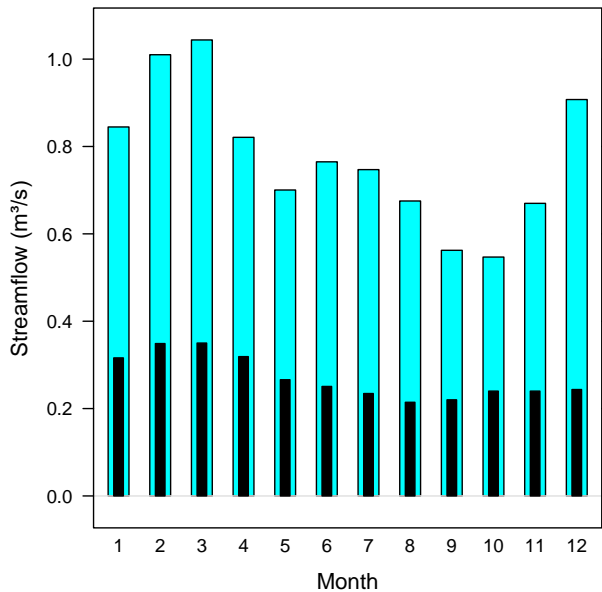

(a) Ebensee at Langbathbach

(b) Weg at river Isen

(c) Schönenbach at Subersach

(d) St. Peter-Freienstein at Vordernberger Bach