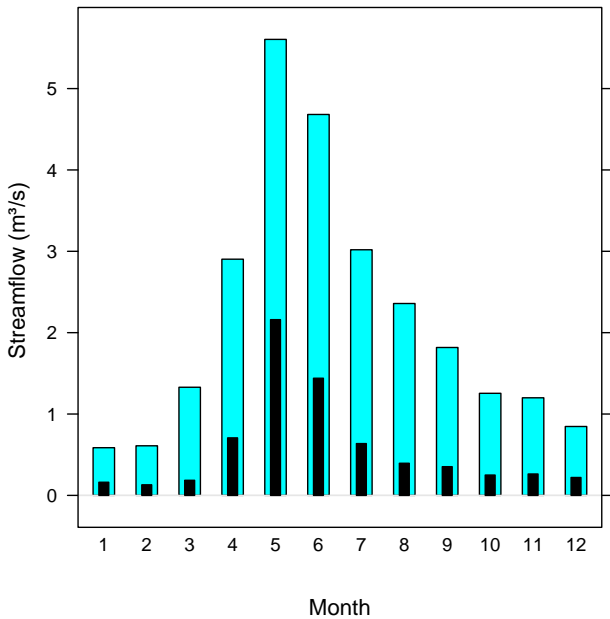

(a) Ebensee at Langbathbach

(b) Weg at river Isen

(c) Schönenbach at Subersach

(d) St. Peter-Freienstein at Vordernberger Bach