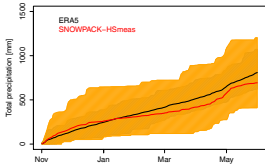

Total precipitation

Bocchetta delle Pisse (2410 m)

(a)

Total precipitation

Lago Agnel (2304 m)

(b)

Total precipitation

Rifugio Gastaldi (2659 m)