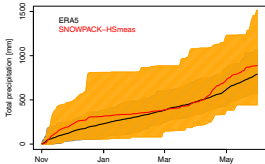

Total precipitation

Bocchetta delle Pisse (2410 m)

(a)

Total precipitation

Lago Agnel (2304 m)

(b)

Total precipitation

Rifugio Gastaldi (2659 m)