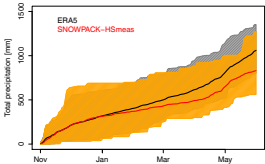

Total precipitation

Bocchetta delle Pisse (2410 m)

(a)

Total precipitation

Lago Agnel (2304 m)

(b)

Total precipitation

Rifugio Gastaldi (2659 m)