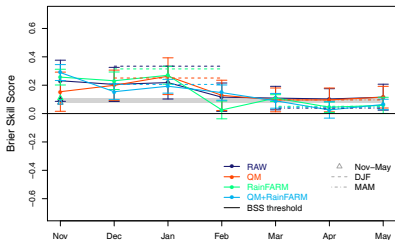

ecmwfS5 BRIER SKILL SCORE Lower Extreme

(a)

Bocchetta delle Pisse (2410 m)

ecmwfS5 BRIER SKILL SCORE Upper Extreme

(b)

Bocchetta delle Pisse (2410 m)

mfS6 BRIER SKILL SCORE Lower Extreme

(c)

Bocchetta delle Pisse (2410 m)

mfS6 BRIER SKILL SCORE Upper Extreme

(d)

Bocchetta delle Pisse (2410 m)