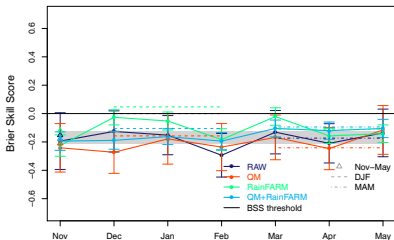

ecmwfS5 BRIER SKILL SCORE Lower Extreme

(a)

Bocchetta delle Pisse (2410 m)

ecmwfS5 BRIER SKILL SCORE Upper Extreme

(b)

Bocchetta delle Pisse (2410 m)

mfS6 BRIER SKILL SCORE Lower Extreme

(c)

Bocchetta delle Pisse (2410 m)

mfS6 BRIER SKILL SCORE Upper Extreme

(d)

Bocchetta delle Pisse (2410 m)