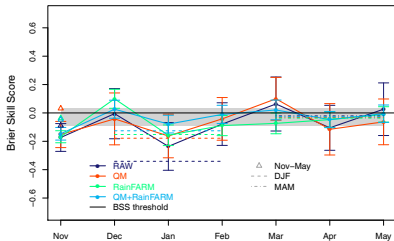

ecmwfS5 BRIER SKILL SCORE Lower Extreme

(a)

Bocchetta delle Pisse (2410 m)

ecmwfS5 BRIER SKILL SCORE Upper Extreme

(b)

Bocchetta delle Pisse (2410 m)

mfS6 BRIER SKILL SCORE Lower Extreme

(c)

Bocchetta delle Pisse (2410 m)

mfS6 BRIER SKILL SCORE Upper Extreme

(d)

Bocchetta delle Pisse (2410 m)