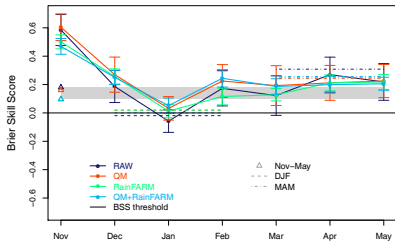

ecmwfS5 BRIER SKILL SCORE Lower Extreme

(a)

Bocchetta delle Pisse (2410 m)

ecmwfS5 BRIER SKILL SCORE Upper Extreme

(b)

Bocchetta delle Pisse (2410 m)

mfS6 BRIER SKILL SCORE Lower Extreme

(c)

Bocchetta delle Pisse (2410 m)

mfS6 BRIER SKILL SCORE Upper Extreme

(d)

Bocchetta delle Pisse (2410 m)