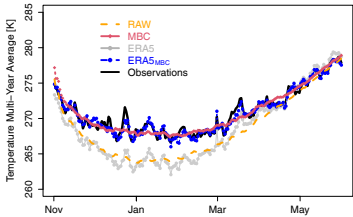

ECMWF55

Bocchetta delle Pisse (2410 m)

(a)

ECMWF55

Bocchetta delle Pisse (2410 m)

(b)