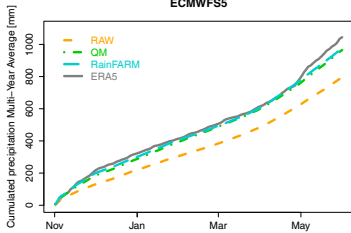

ECMWF55

Bocchetta delle Pisse (2410 m)

(a)

ECMWF55

Bocchetta delle Pisse (2410 m)

(b)