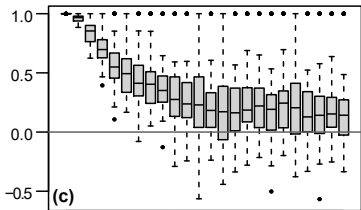

Correlation [-]

0 96 192 288 384 480 576 672 768 864 960 1056

0 96 192 288 384 480 576 672 768 864 960 1056

Lead time [hours]