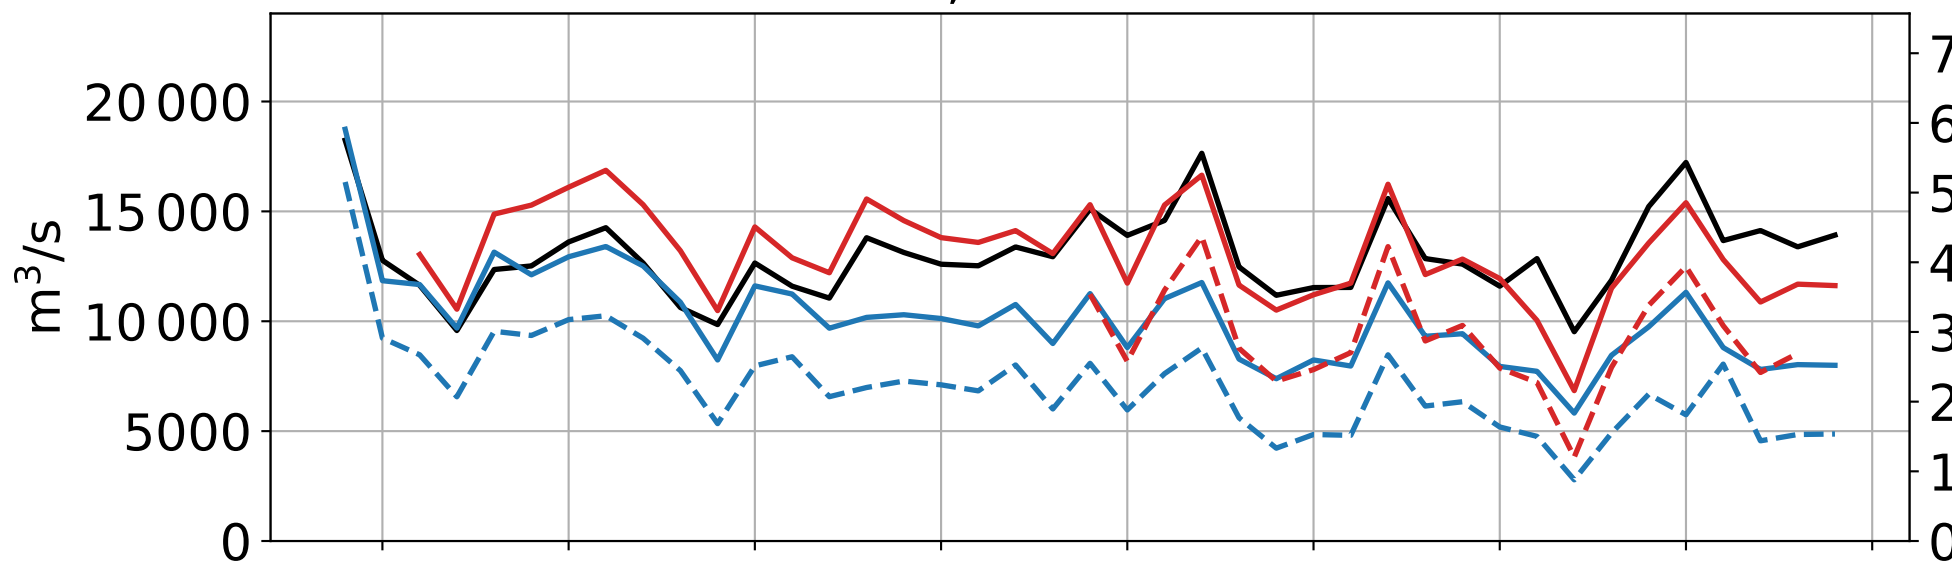

Ob - Outlet: 66.55°N; 66.45°E - Area: 2541170 km²

Yenisei - Outlet: 67.45°N; 86.45°E - Area: 2651150 km²

Lena - Outlet: 72.25°N; 126.75°E - Area: 2443690 km²

Mackenzie - Outlet: 67.45°N; -133.65°E - Area: 1726490 km²