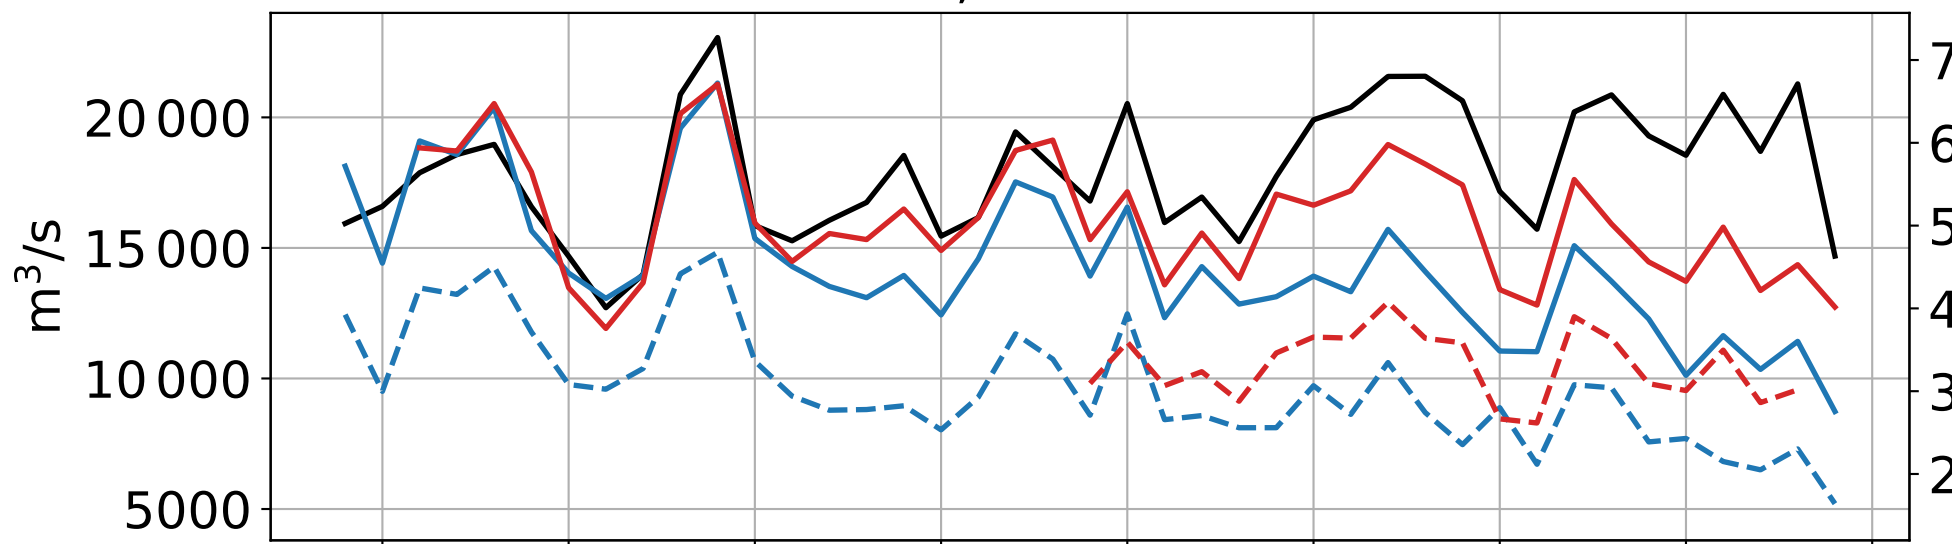

Ob - Outlet: 66.55°N; 66.45°E - Area: 2541170 km²

Yenisei - Outlet: 67.45°N; 86.45°E - Area: 2651150 km²

Lena - Outlet: 72.25°N; 126.75°E - Area: 2443690 km²

Mackenzie - Outlet: 67.45°N; -133.65°E - Area: 1726490 km²