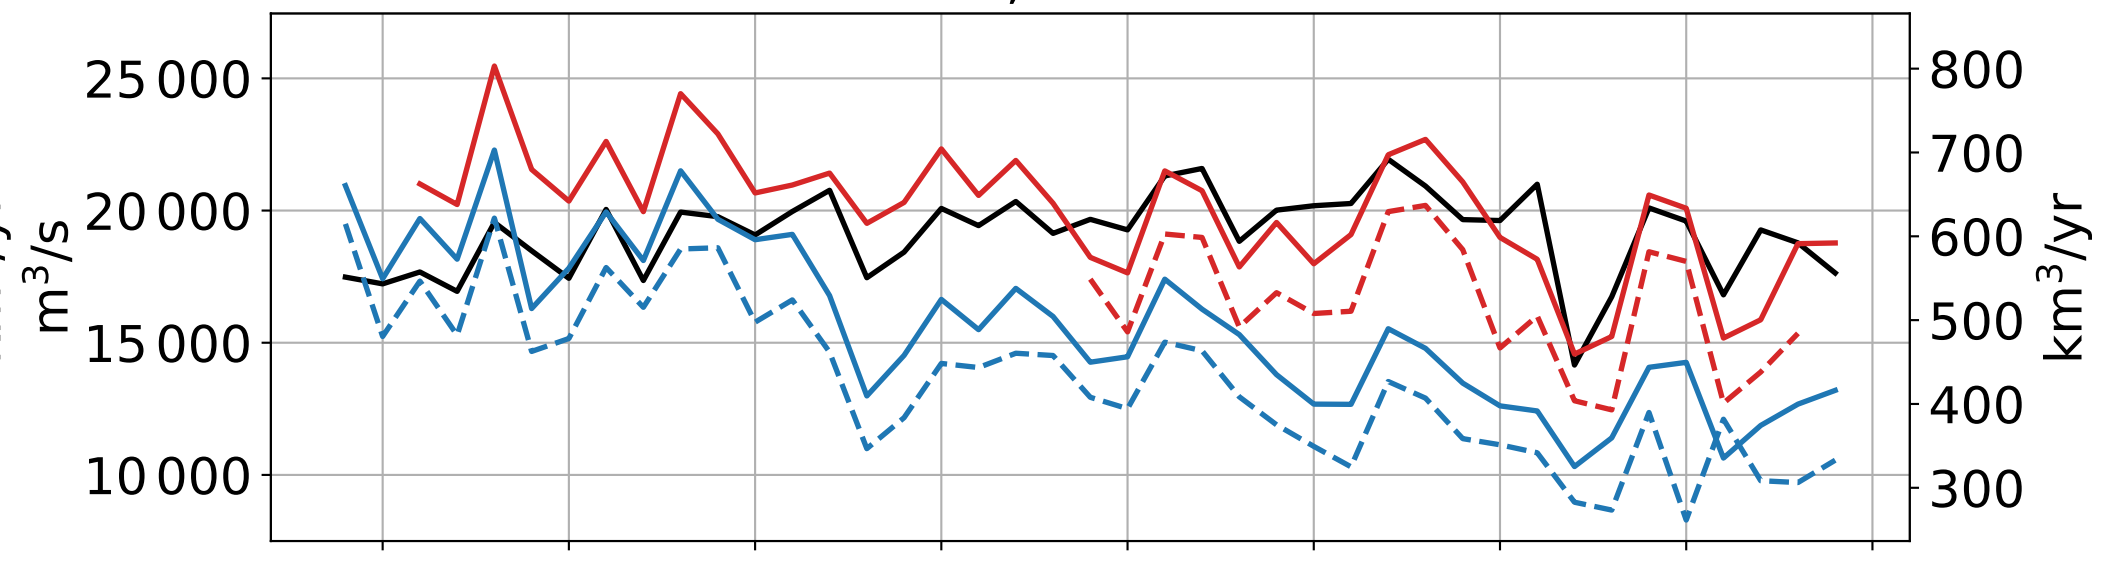

Ob - Outlet: 66.55°N; 66.45°E - Area: 2541170 km²

Yenisei - Outlet: 67.45°N; 86.45°E - Area: 2651150 km²

Lena - Outlet: 72.25°N; 126.75°E - Area: 2443690 km²

Mackenzie - Outlet: 67.45°N; -133.65°E - Area: 1726490 km²