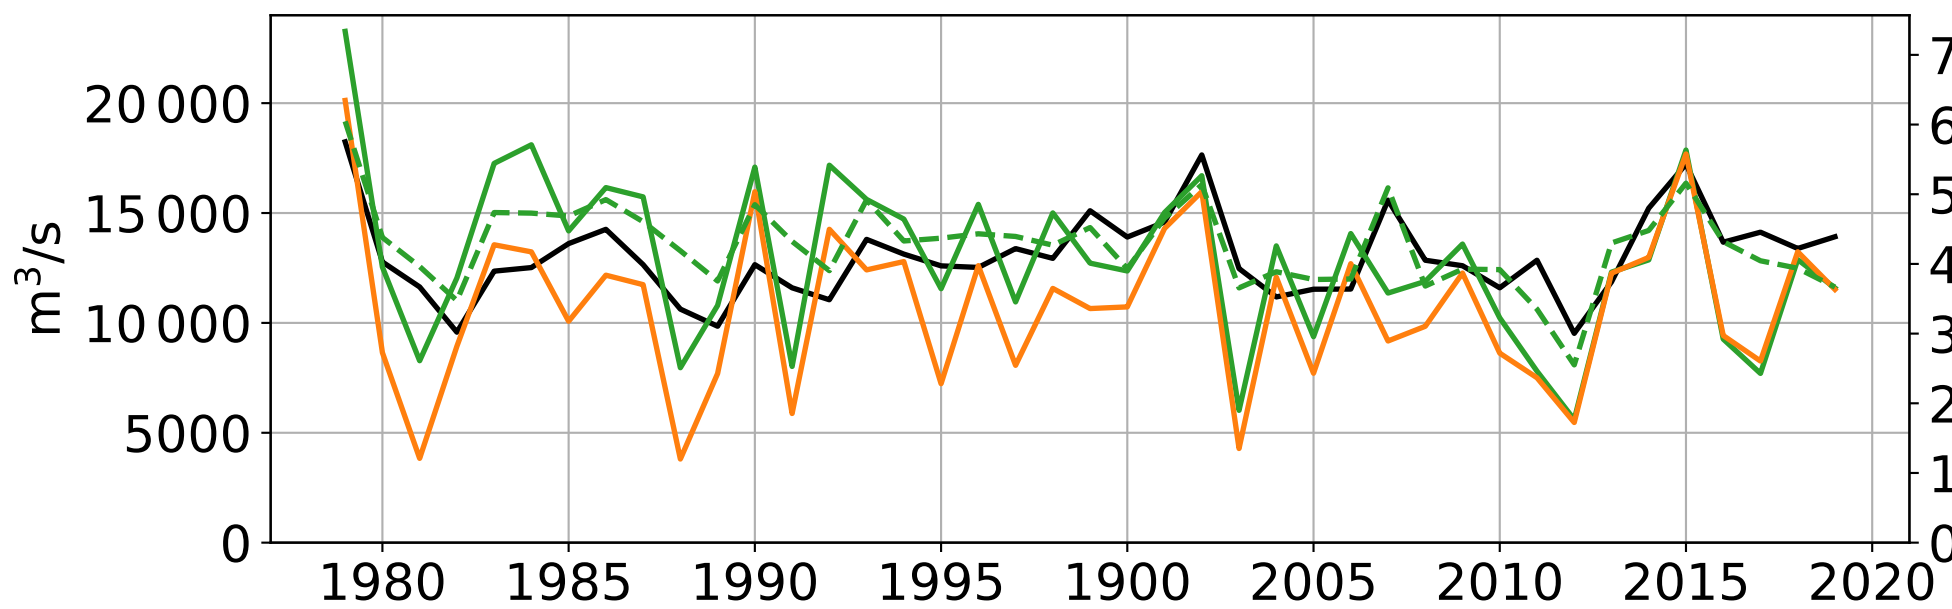

Ob - Outlet: 66.55°N; 66.45°E - Area: 2541170 km²

Yenisei - Outlet: 67.45°N; 86.45°E - Area: 2651150 km²

Lena - Outlet: 72.25°N; 126.75°E - Area: 2443690 km²

Mackenzie - Outlet: 67.45°N; -133.65°E - Area: 1726490 km²