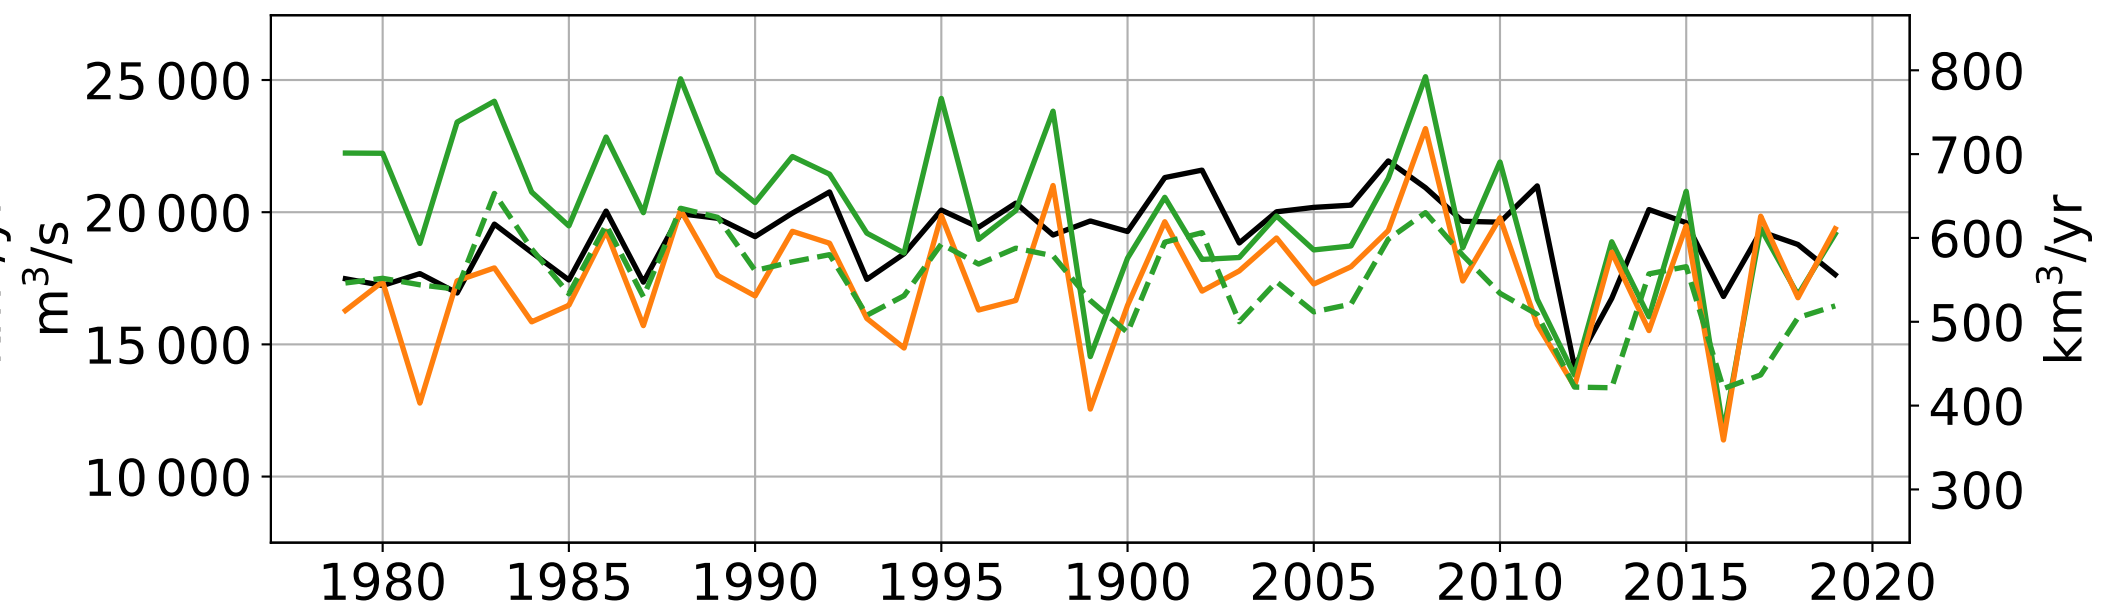

Ob - Outlet: 66.55°N; 66.45°E - Area: 2541170 km²

Yenisei - Outlet: 67.45°N; 86.45°E - Area: 2651150 km²

Lena - Outlet: 72.25°N; 126.75°E - Area: 2443690 km²

Mackenzie - Outlet: 67.45°N; -133.65°E - Area: 1726490 km²