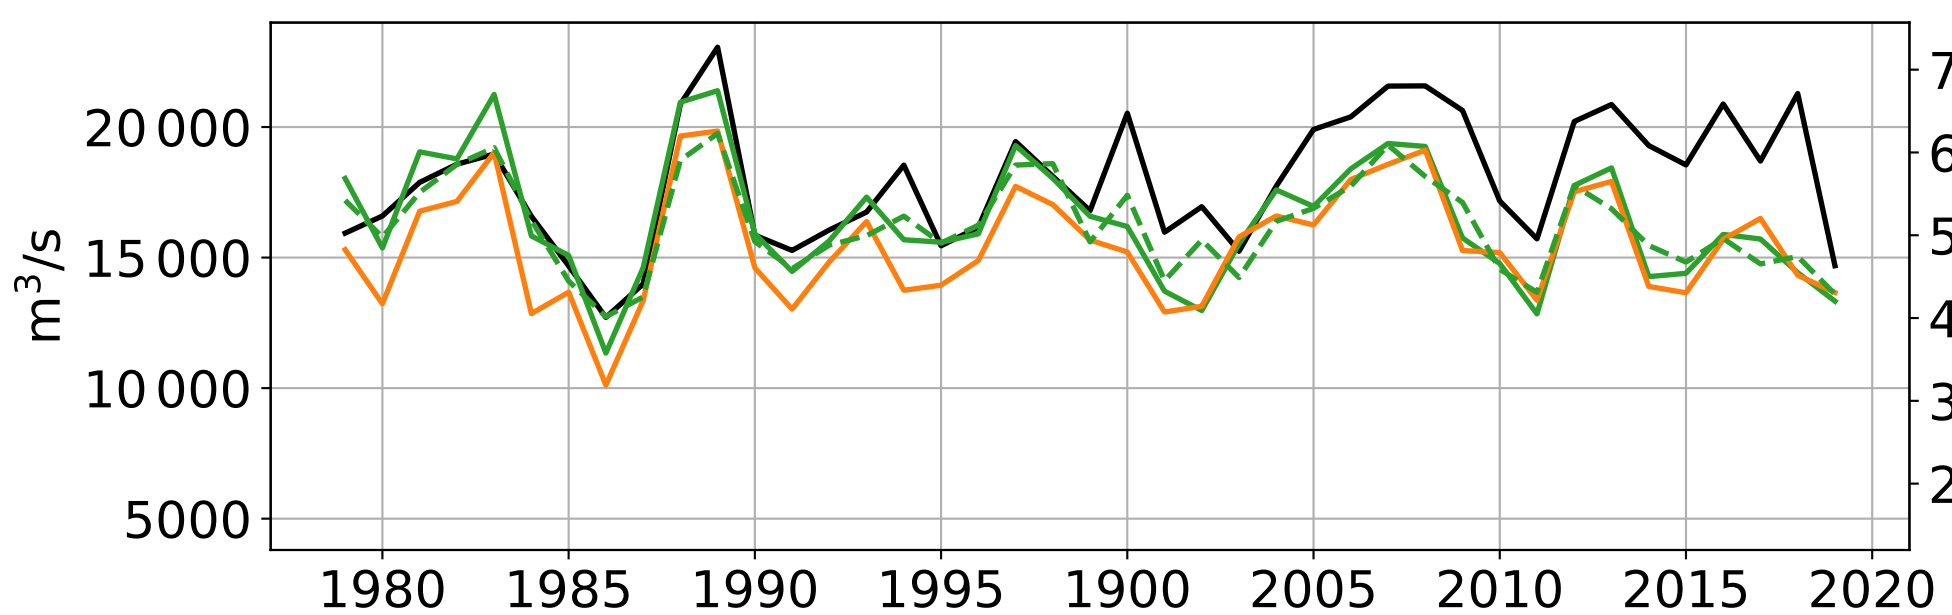

Ob - Outlet: 66.55°N; 66.45°E - Area: 2541170 km²

Yenisei - Outlet: 67.45°N; 86.45°E - Area: 2651150 km²

Lena - Outlet: 72.25°N; 126.75°E - Area: 2443690 km²

Mackenzie - Outlet: 67.45°N; -133.65°E - Area: 1726490 km²