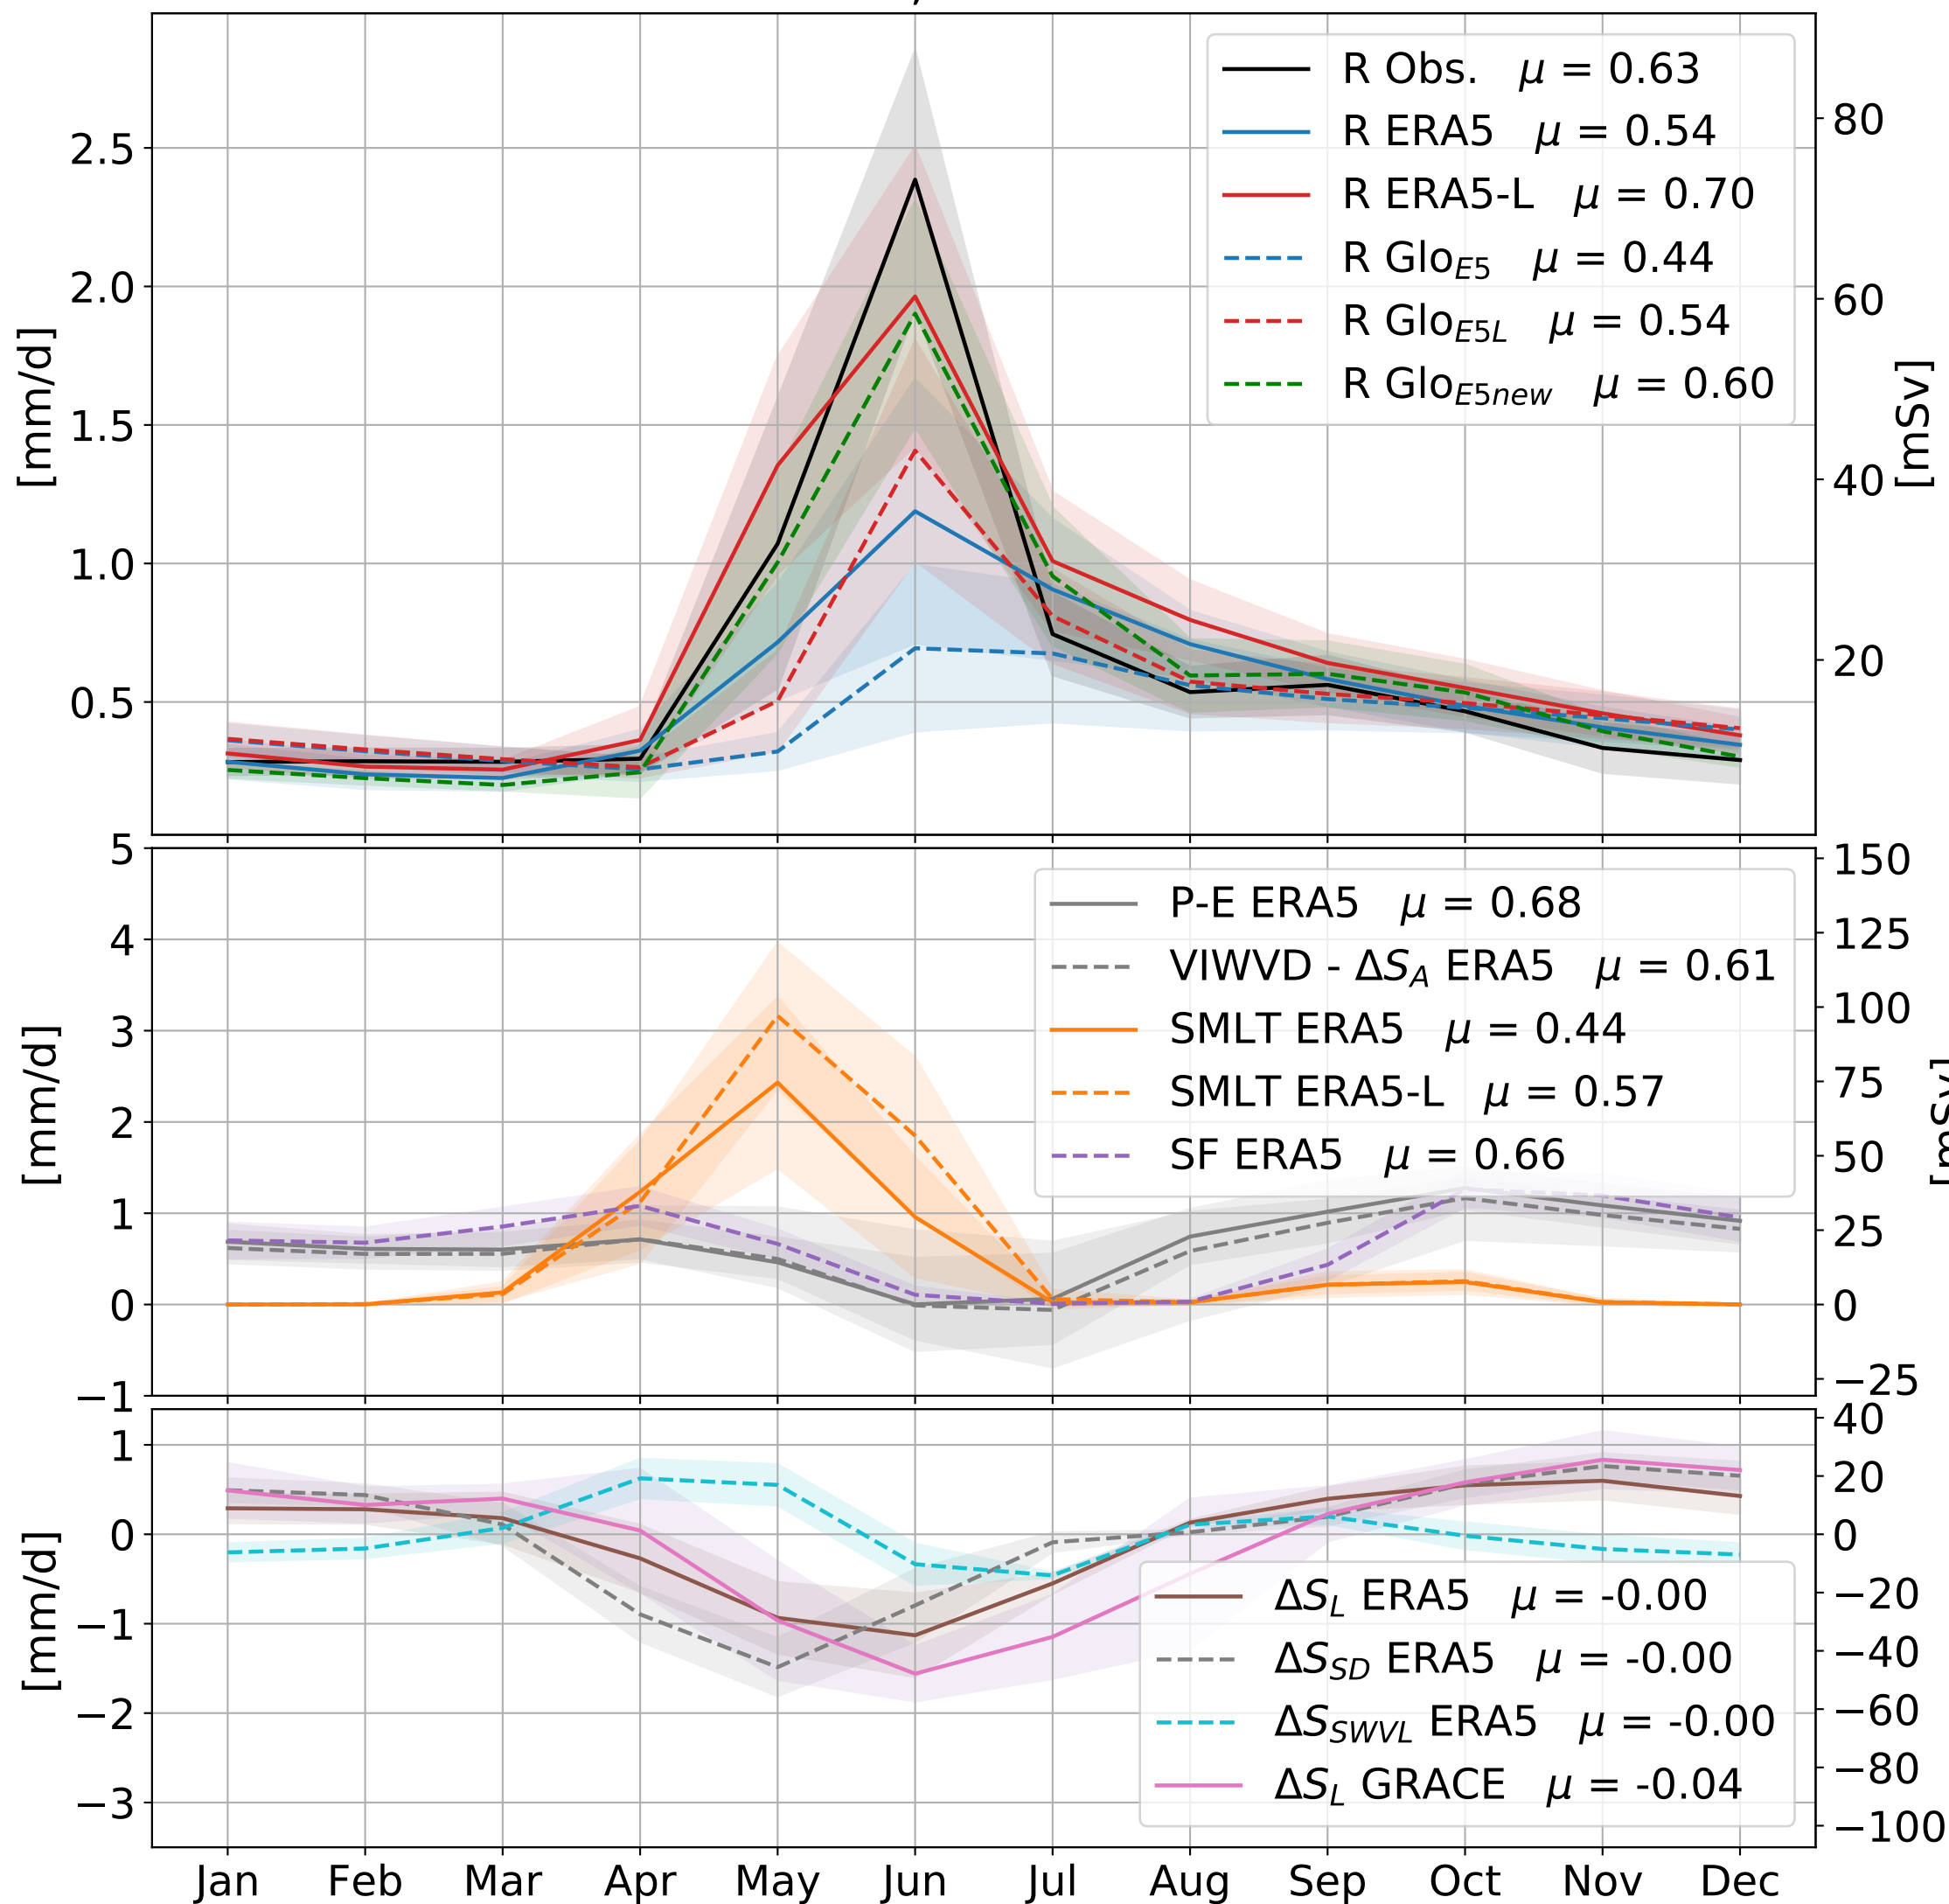

Yenisei - Outlet: 67.45°N; 86.45°E - Area: 2651150 km<sup>2</sup>Ob - Outlet: 66.55°N; 66.45°E - Area: 2541170 km<sup>2</sup>Lena - Outlet: 72.25°N; 126.75°E - Area: 2443690 km<sup>2</sup>Mackenzie - Outlet: 67.45°N; -133.65°E - Area: 1726490 km<sup>2</sup>