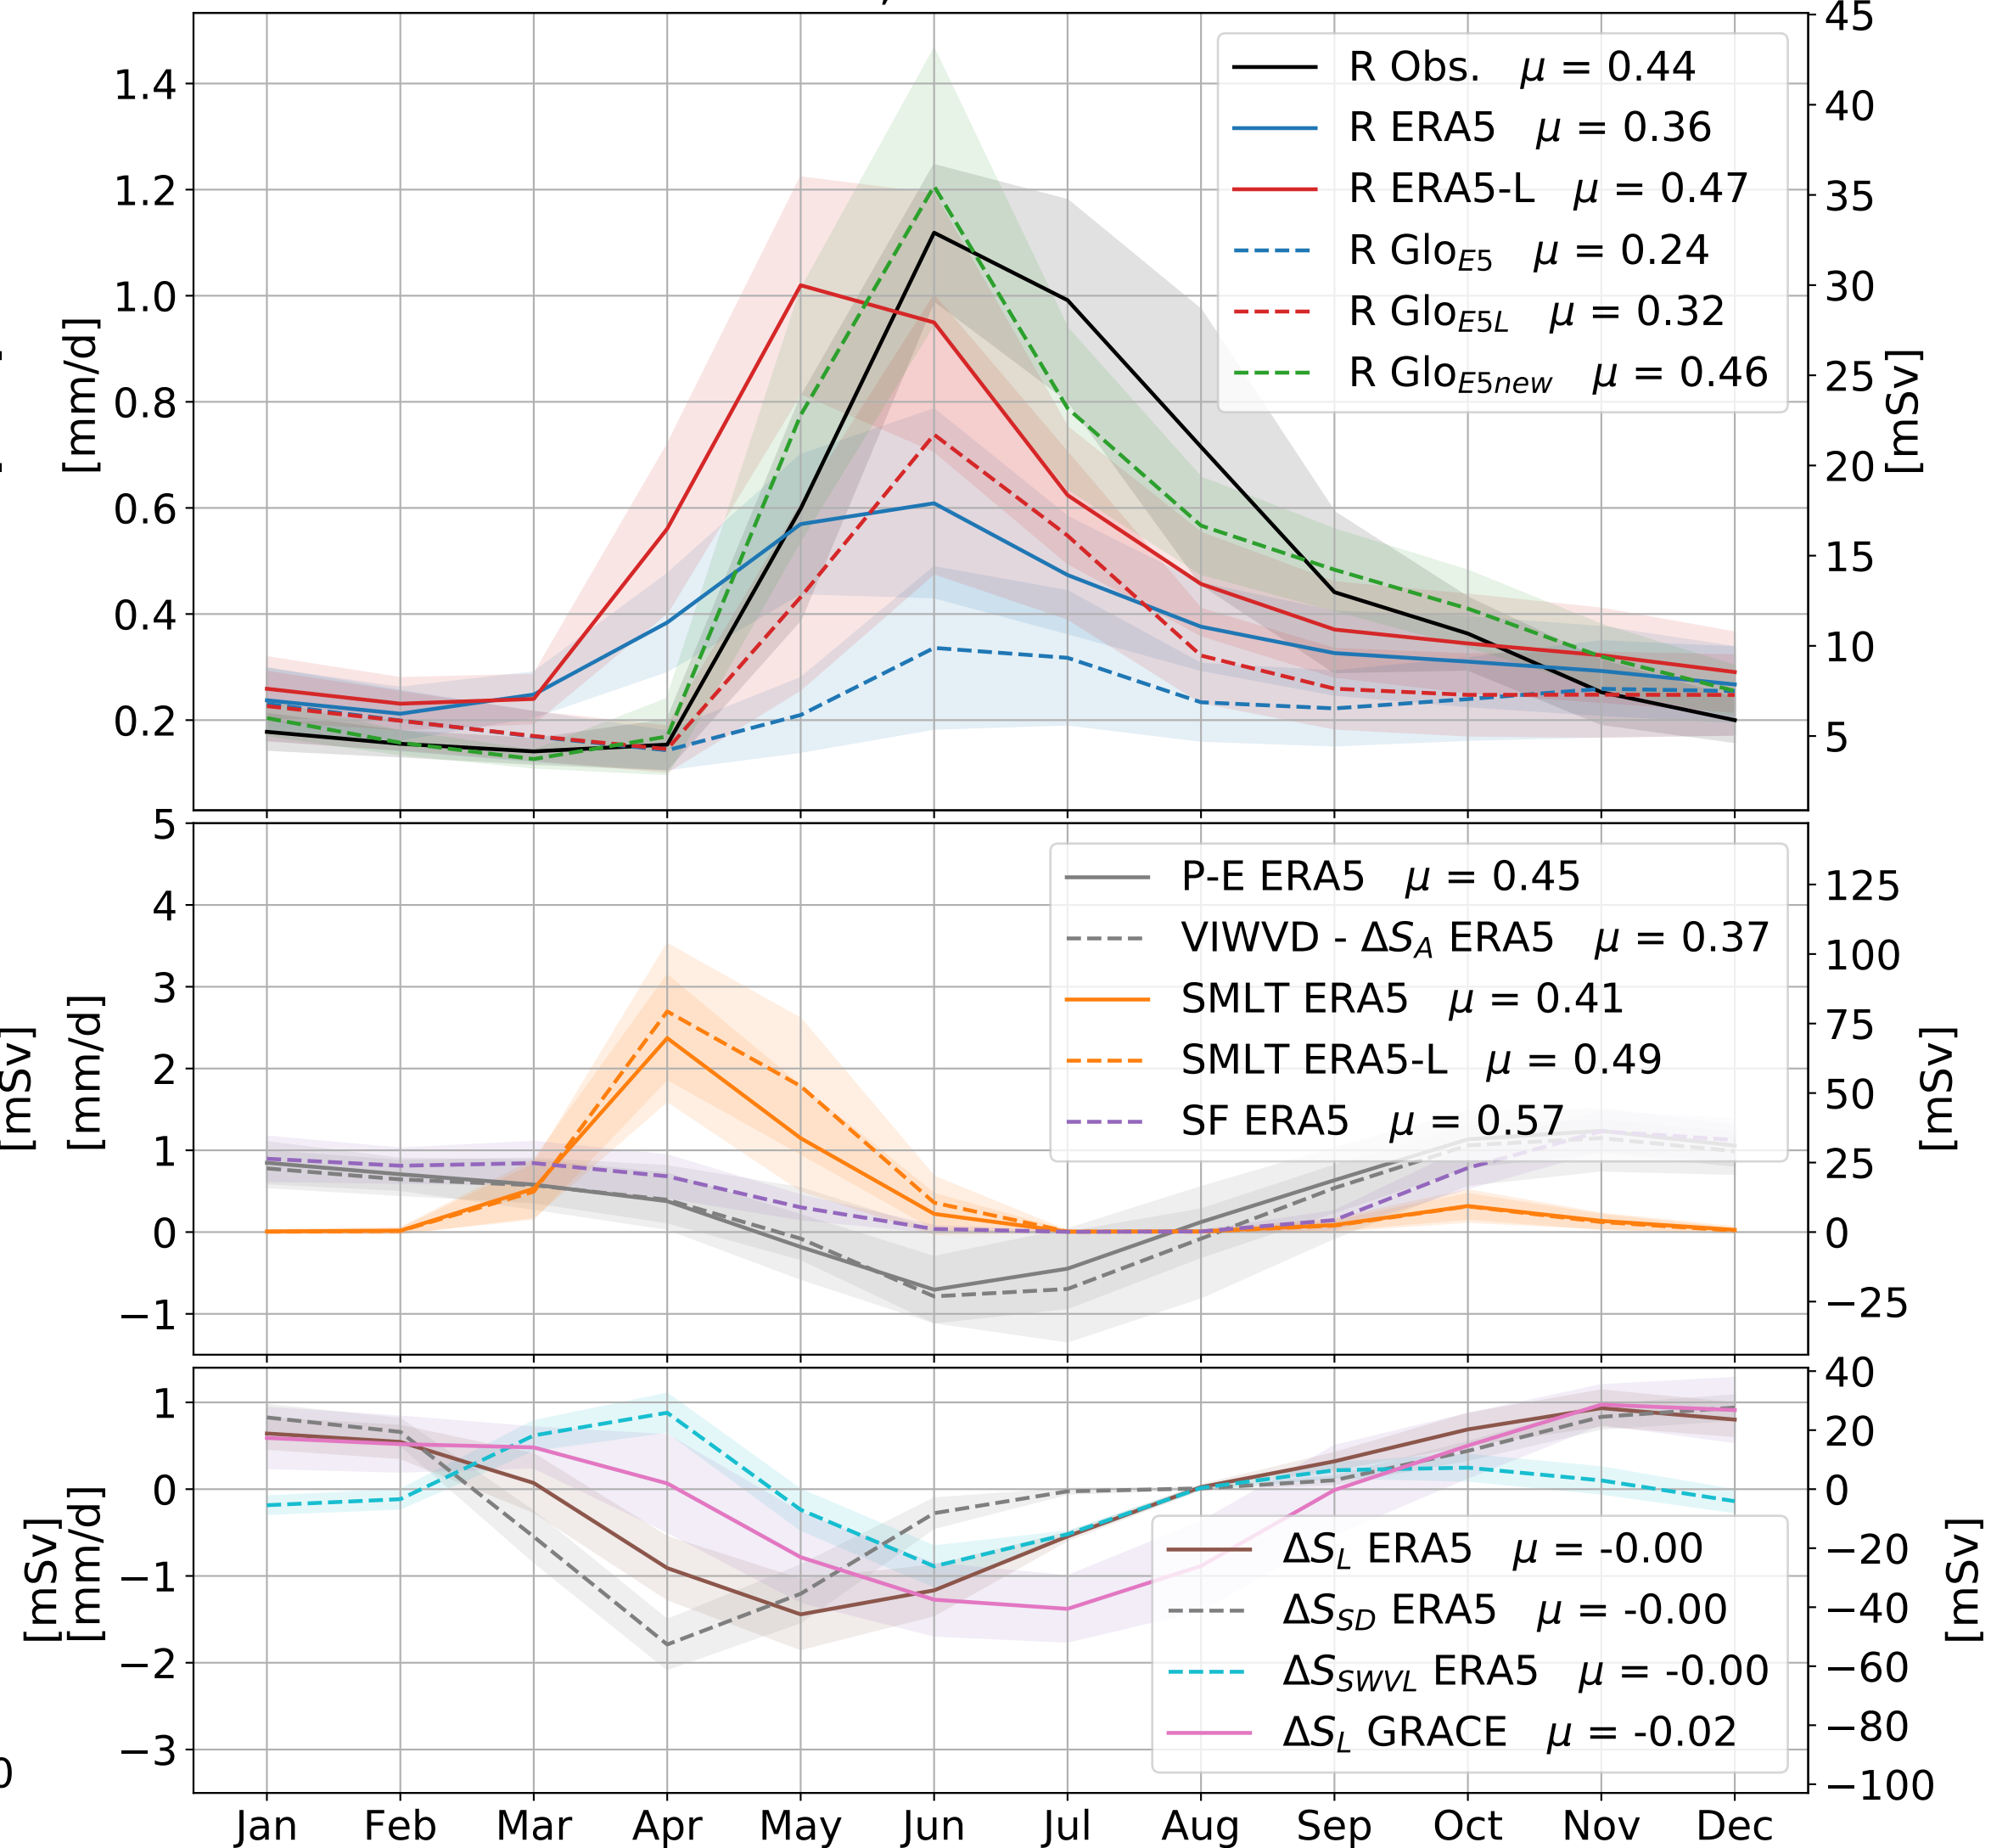

Yenisei - Outlet: 67.45°N; 86.45°E - Area: 2651150 km<sup>2</sup>Ob - Outlet: 66.55°N; 66.45°E - Area: 2541170 km<sup>2</sup>Lena - Outlet: 72.25°N; 126.75°E - Area: 2443690 km<sup>2</sup>Mackenzie - Outlet: 67.45°N; -133.65°E - Area: 1726490 km<sup>2</sup>