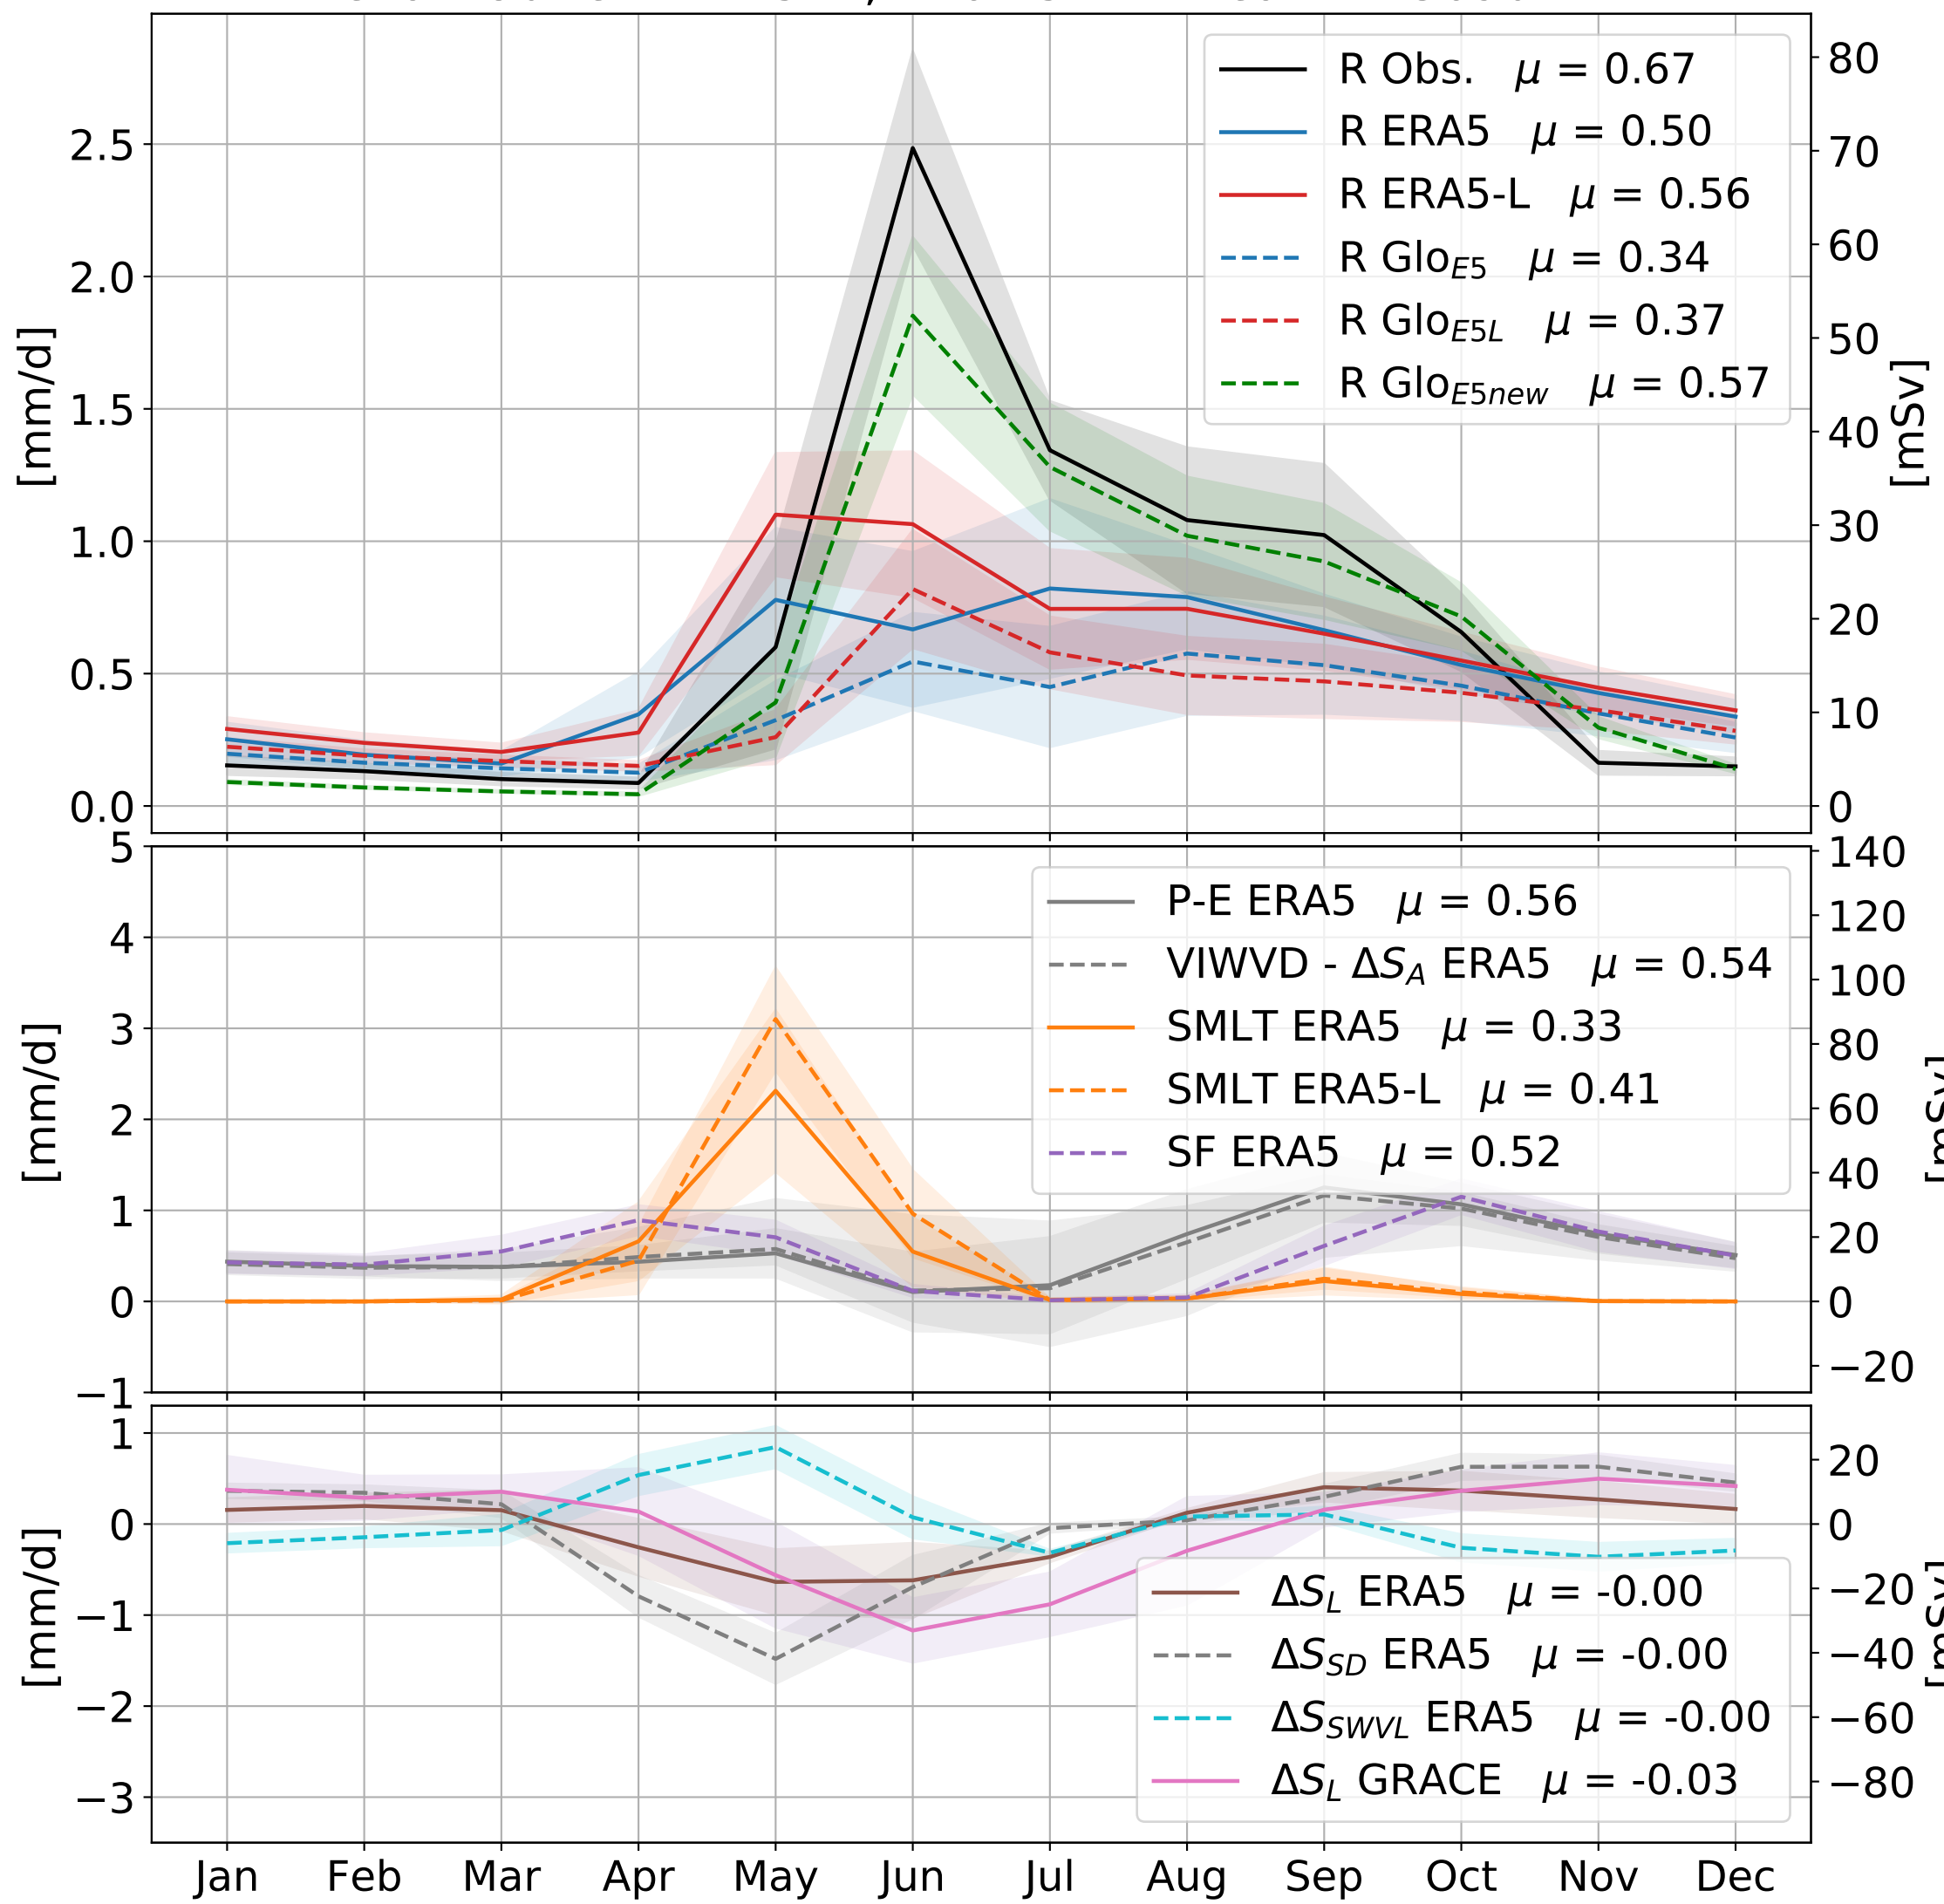

Yenisei - Outlet: 67.45°N; 86.45°E - Area: 2651150 km<sup>2</sup>Ob - Outlet: 66.55°N; 66.45°E - Area: 2541170 km<sup>2</sup>Lena - Outlet: 72.25°N; 126.75°E - Area: 2443690 km<sup>2</sup>Mackenzie - Outlet: 67.45°N; -133.65°E - Area: 1726490 km<sup>2</sup>