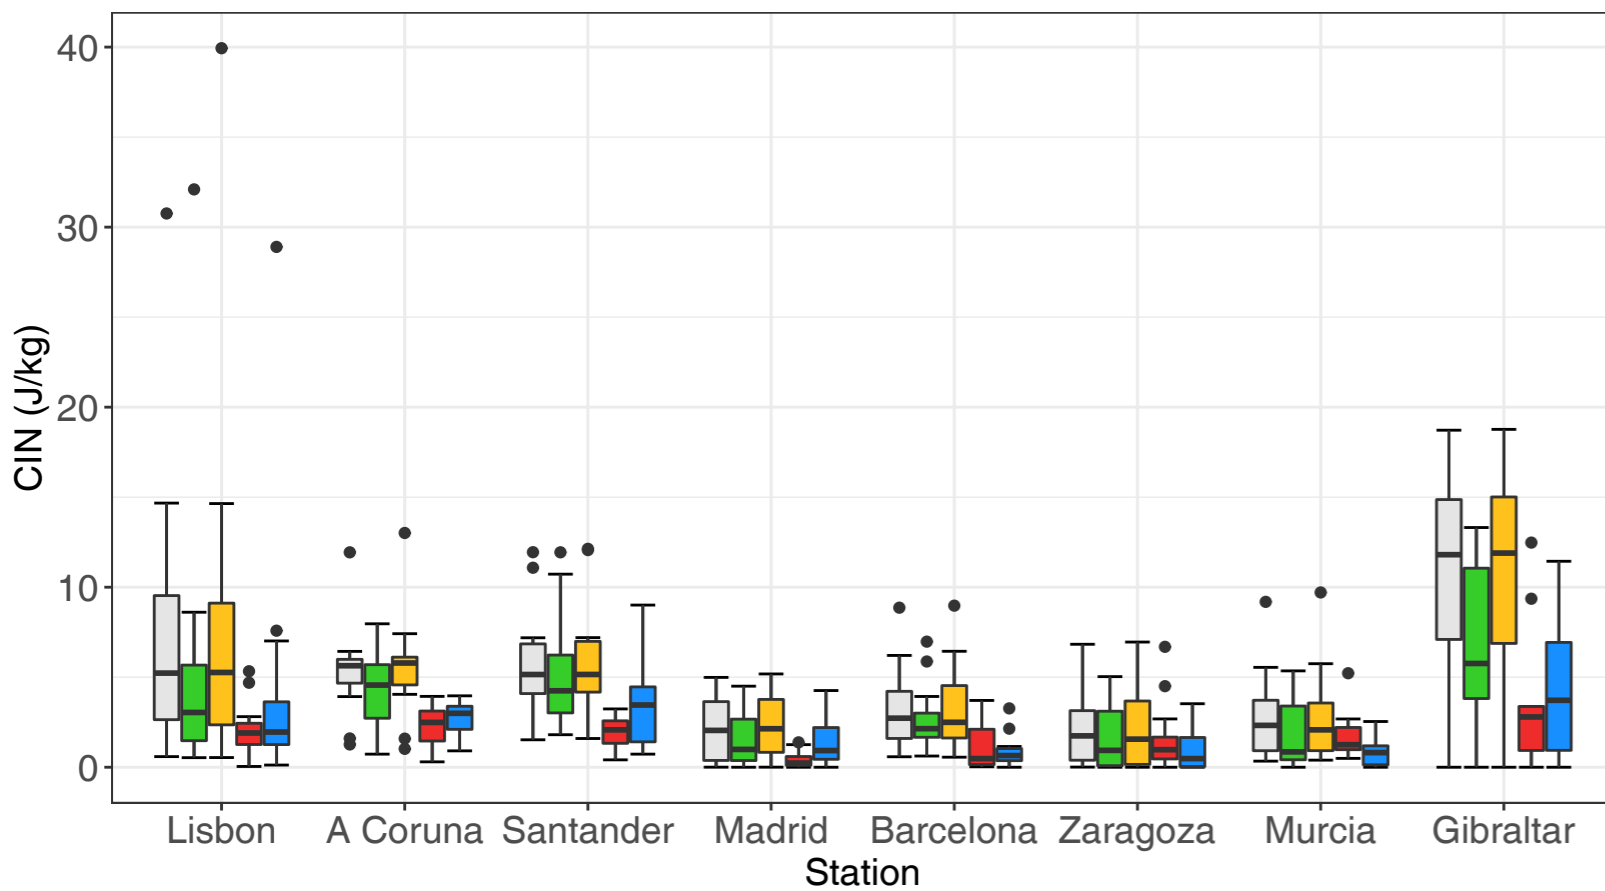

(a) CIN – Winter DJF (Monthly data)

(b) CIN – Spring MAM (Monthly data)

(c) CIN – Summer JJA (Monthly data)

(d) CIN – Autumn SON (Monthly data)