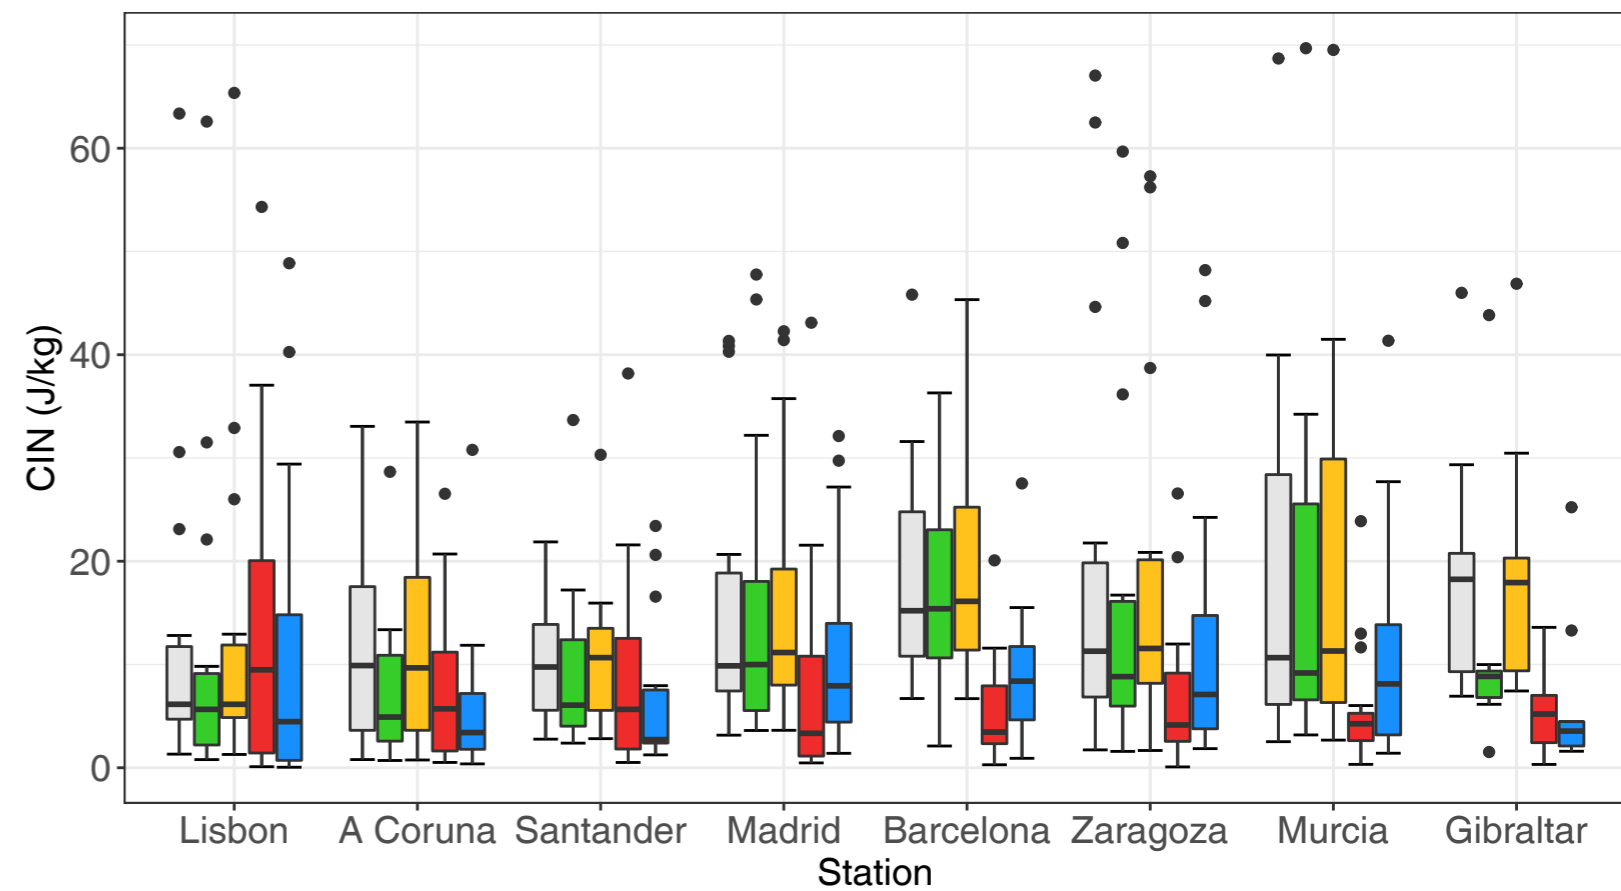

(a) CIN – Winter DJF (Monthly data)

(b) CIN – Spring MAM (Monthly data)

(c) CIN – Summer JJA (Monthly data)

(d) CIN – Autumn SON (Monthly data)