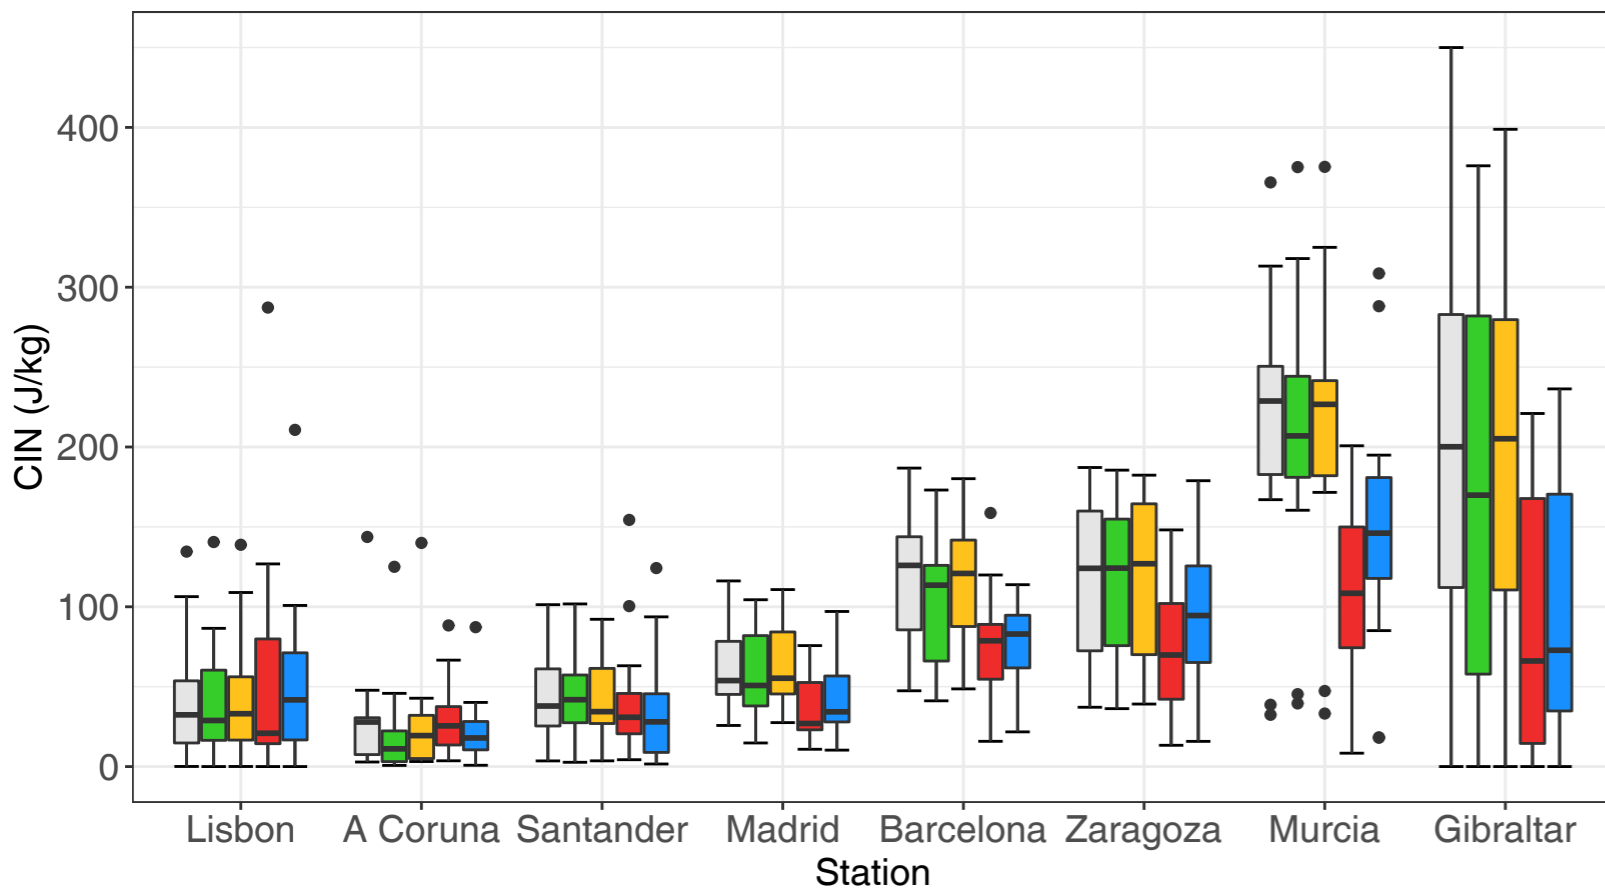

(a) CIN – Winter DJF (Monthly data)

(b) CIN – Spring MAM (Monthly data)

(c) CIN – Summer JJA (Monthly data)

(d) CIN – Autumn SON (Monthly data)