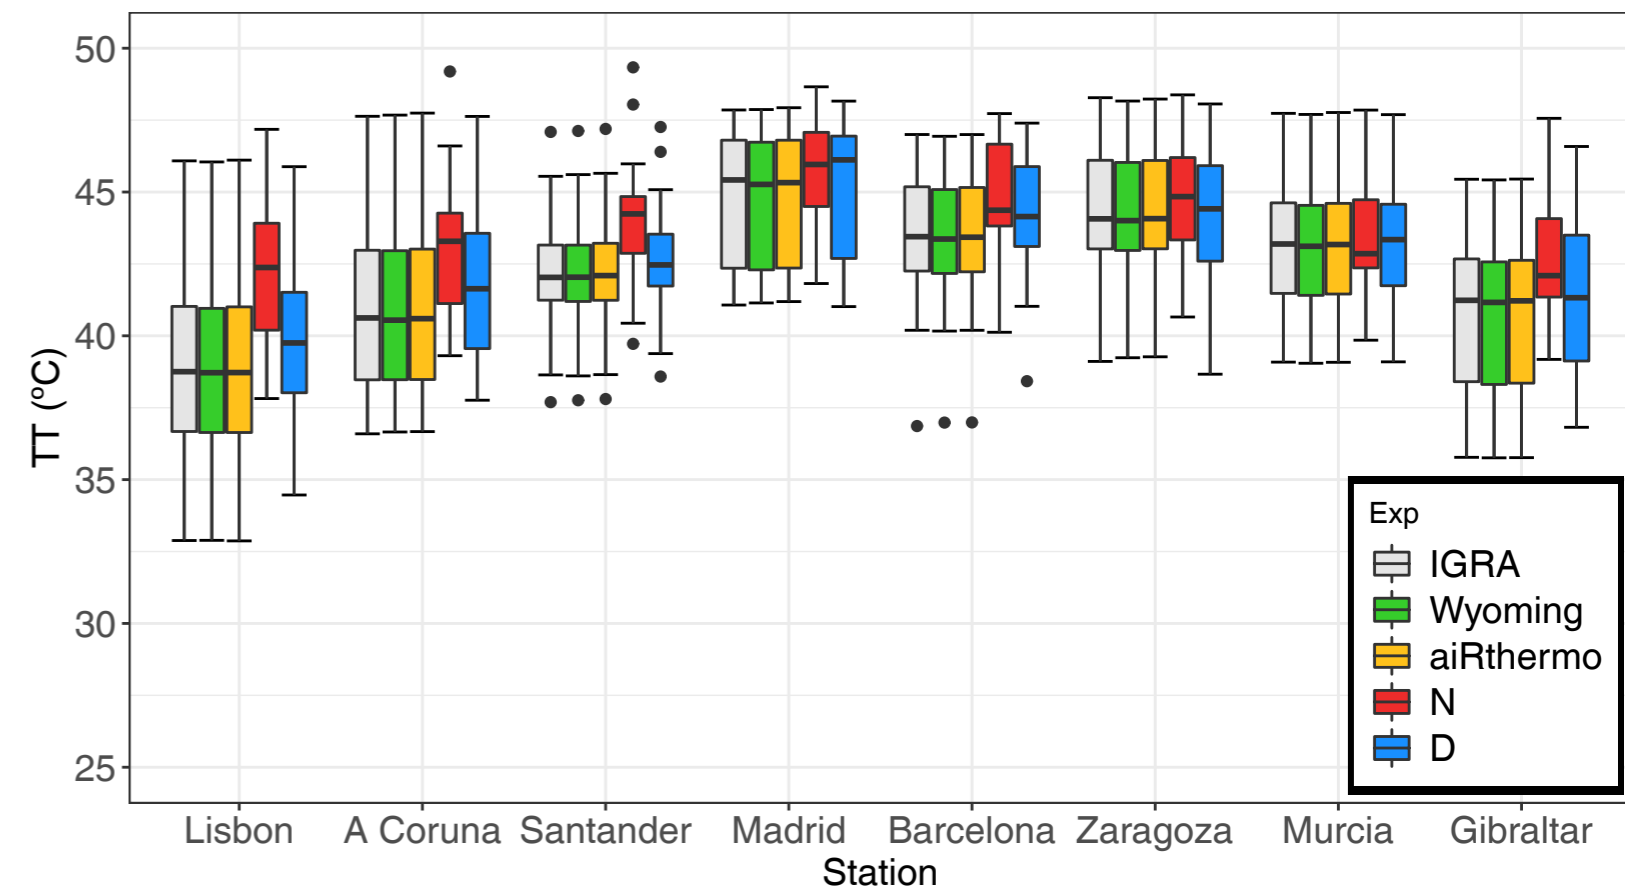

(a) TT – Winter DJF (Monthly data)

(b) TT – Spring MAM (Monthly data)

(c) TT – Summer JJA (Monthly data)

(d) TT – Autumn SON (Monthly data)