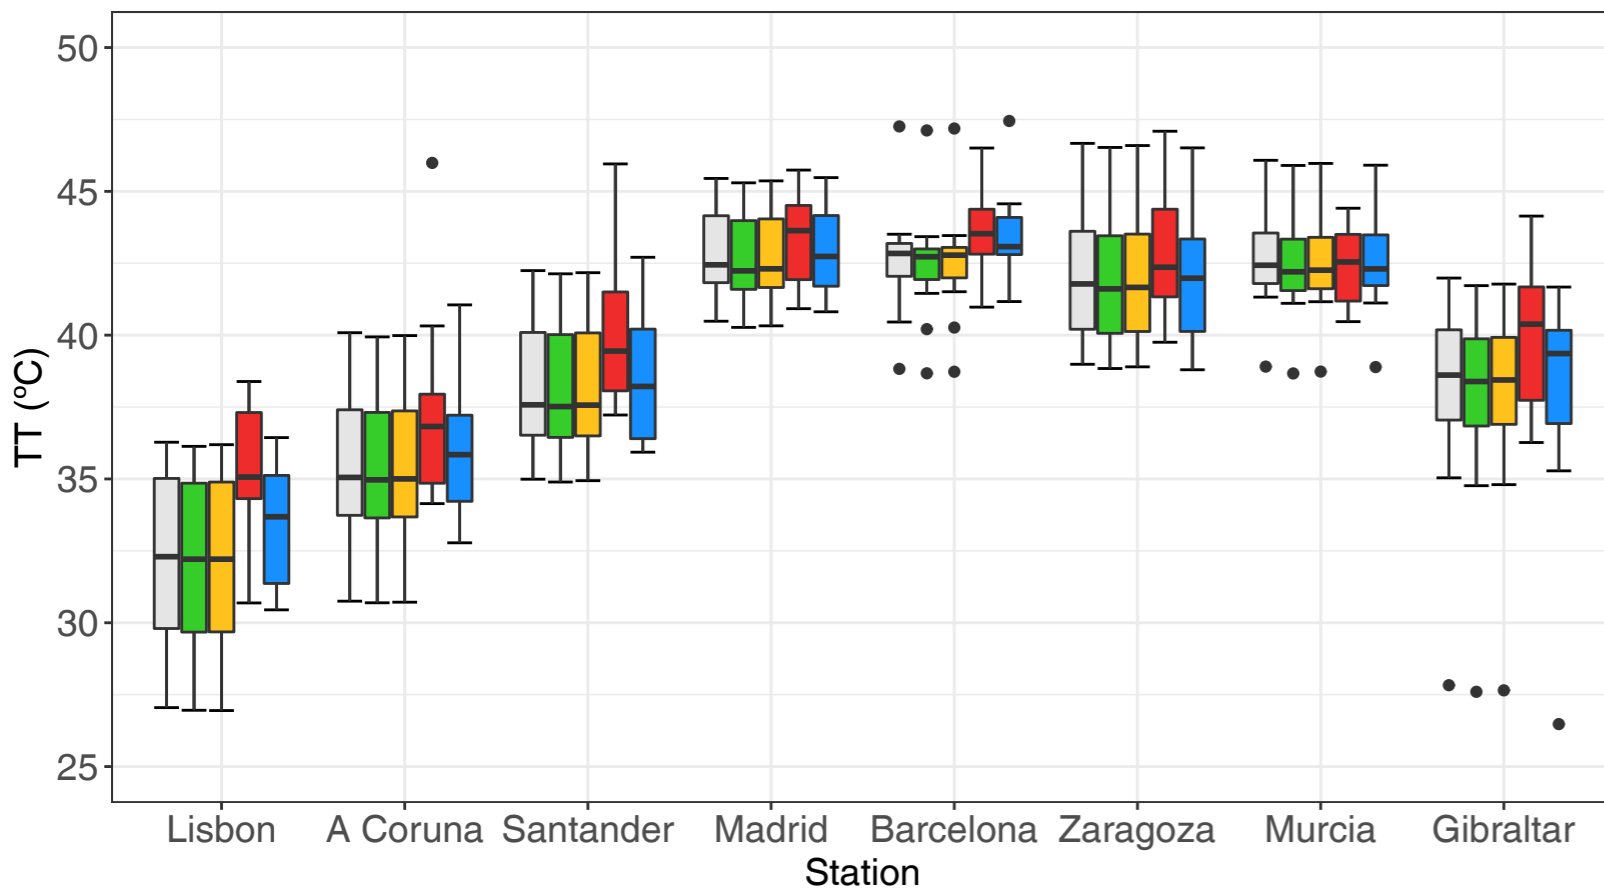

(a) TT – Winter DJF (Monthly data)

(b) TT – Spring MAM (Monthly data)

(c) TT – Summer JJA (Monthly data)

(d) TT – Autumn SON (Monthly data)