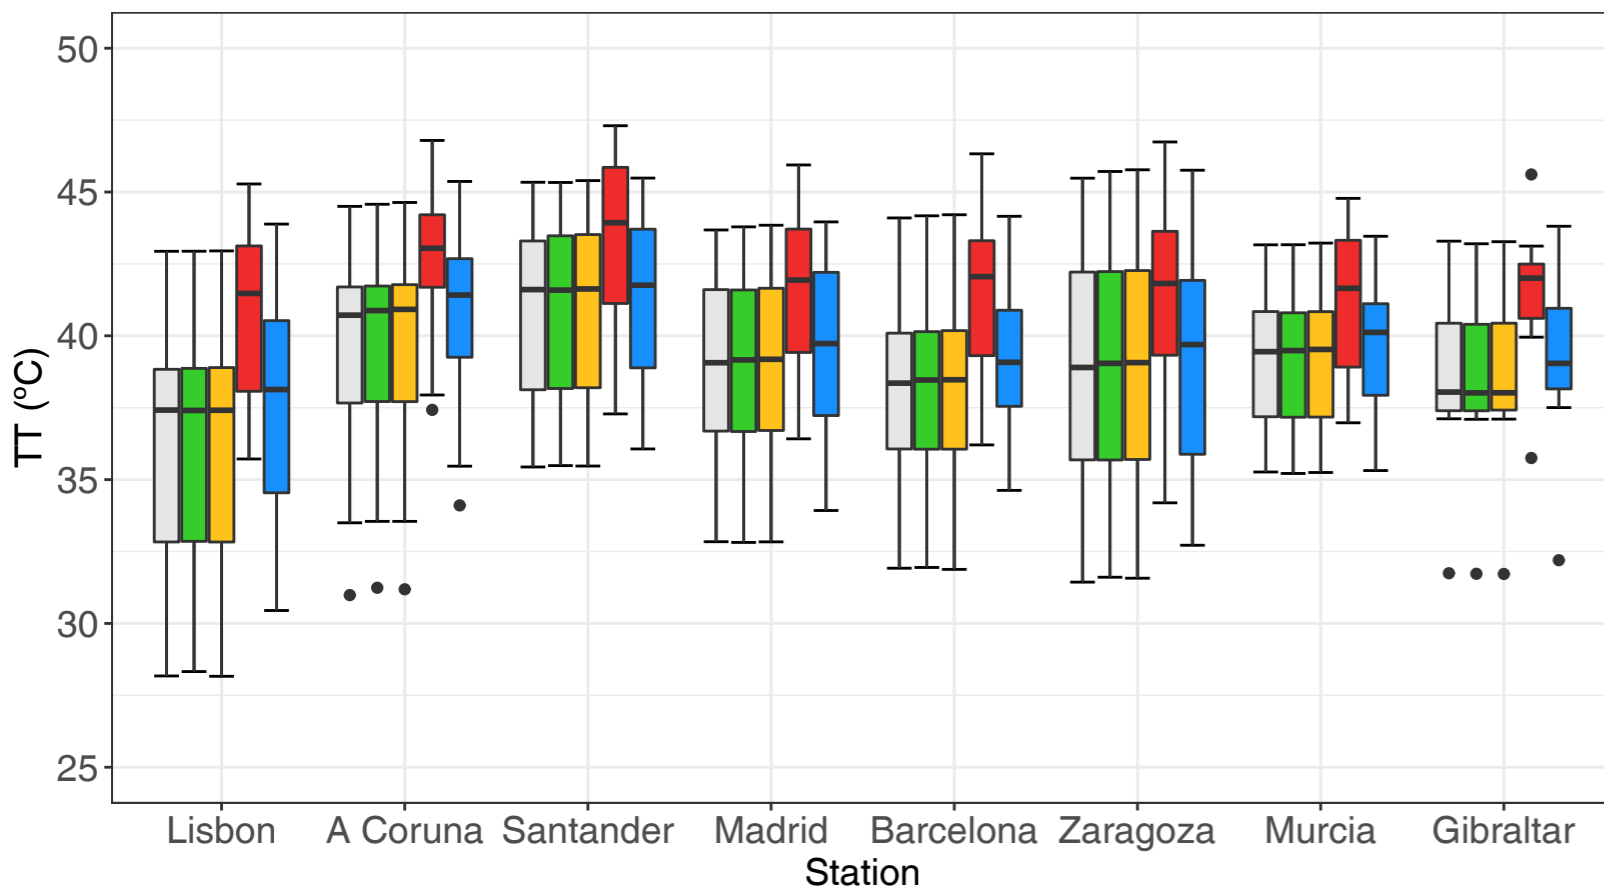

(a) TT – Winter DJF (Monthly data)

(b) TT – Spring MAM (Monthly data)

(c) TT – Summer JJA (Monthly data)

(d) TT – Autumn SON (Monthly data)