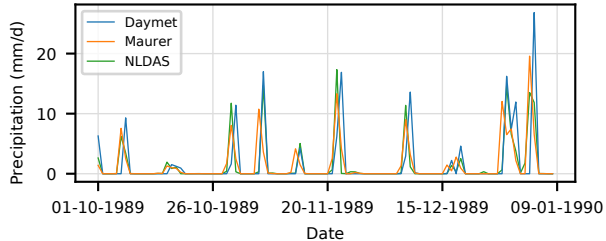

## USGS Gauge ID: 07359610

**(b)**