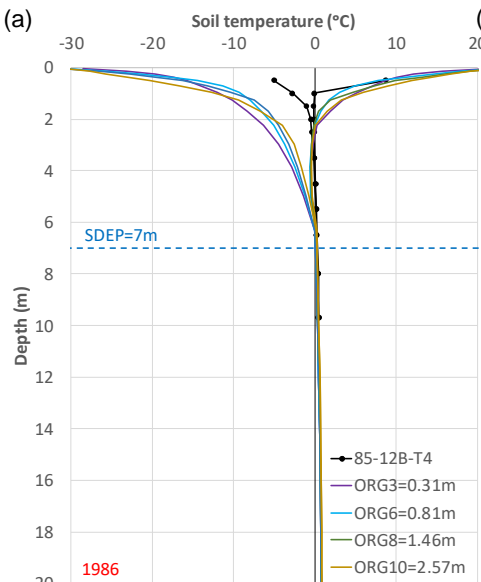

JMR – ORG (TBOT=+0.8°C)

BWC – ORG (TBOT=-1°C)

HPC – M-org (TBOT=-1.5°C)