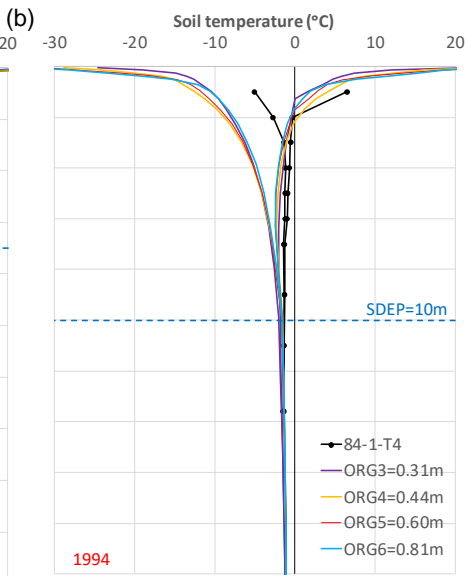

JMR – ORG (TBOT=+0.8°C)

BWC – ORG (TBOT=-1°C)

HPC – M-org (TBOT=-1.5°C)