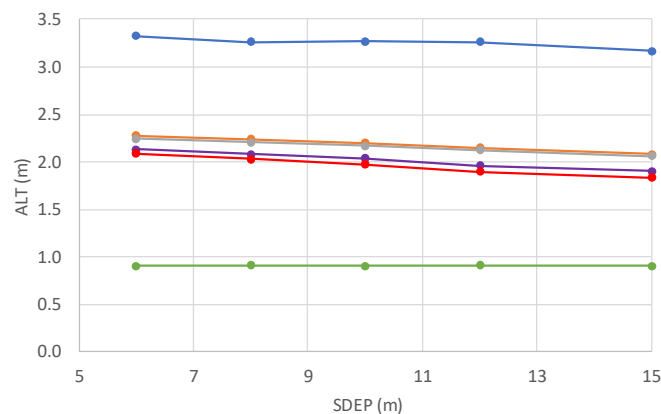

JMR – NL forest (ORG 1.46m, TBOT=+0.80°C)

BWC – NL forest (ORG 0.44m, TBOT=-1°C)

HPC – NL forest (org 0.60m, TBOT=-1.5°C)