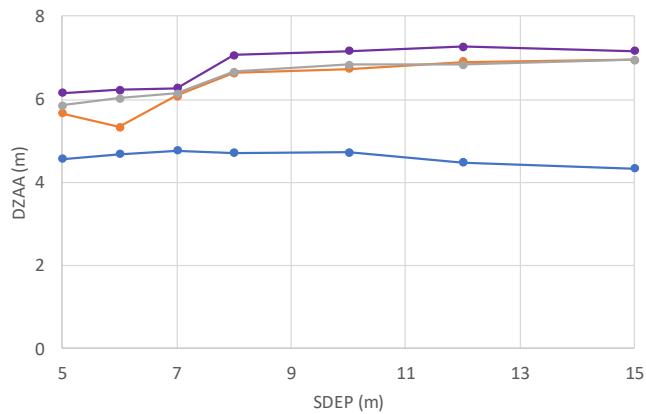

JMR – NL forest (ORG 1.46m, TBOT=+0.80°C)

BWC – NL forest (ORG 0.44m, TBOT=-1°C)

HPC – NL forest (org 0.60m, TBOT=-1.5°C)