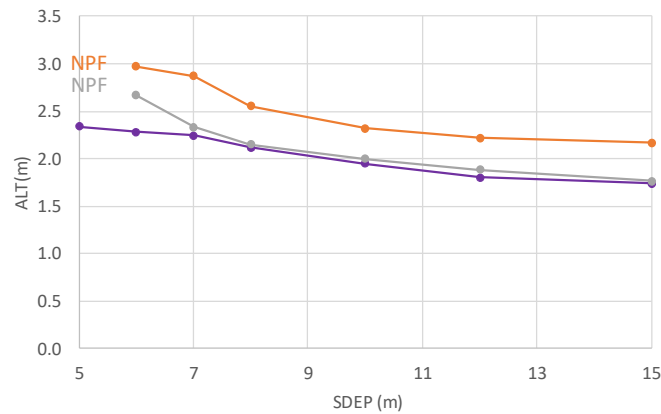

JMR – NL forest (ORG 1.46m, TBOT=+0.80°C)

BWC – NL forest (ORG 0.44m, TBOT=-1°C)

HPC – NL forest (org 0.60m, TBOT=-1.5°C)