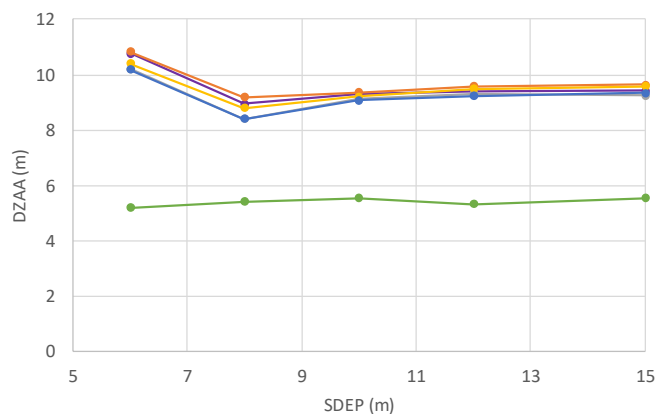

JMR – NL forest (ORG 1.46m, TBOT=+0.80°C)

BWC – NL forest (ORG 0.44m, TBOT=-1°C)

HPC – NL forest (org 0.60m, TBOT=-1.5°C)