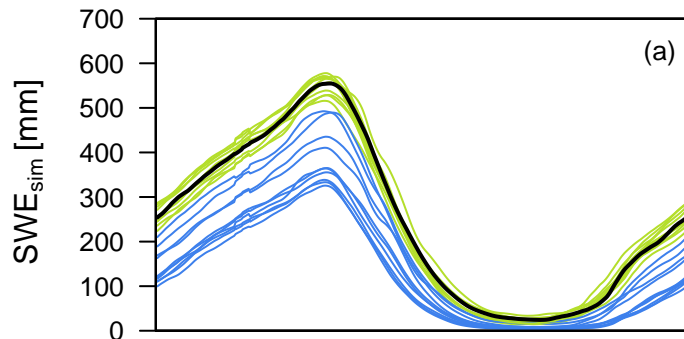

1977–2006

2070–2099

Hinterrhein

Schwarze Lüttschine

— Sim_{HOCD} — Sim_{QDM} — Sim_{MBCn}