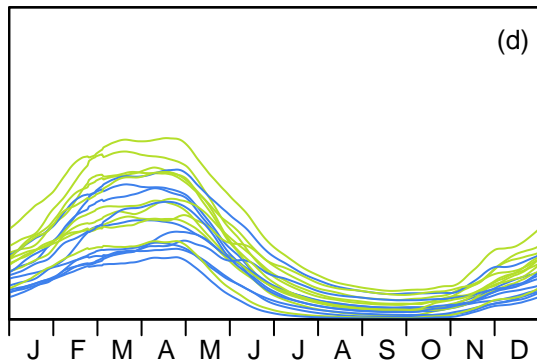

1977–2006

2070–2099

Hinterrhein

Schwarze Lüttschine

— Sim_{HOCD} — Sim_{QDM} — Sim_{MBCn}