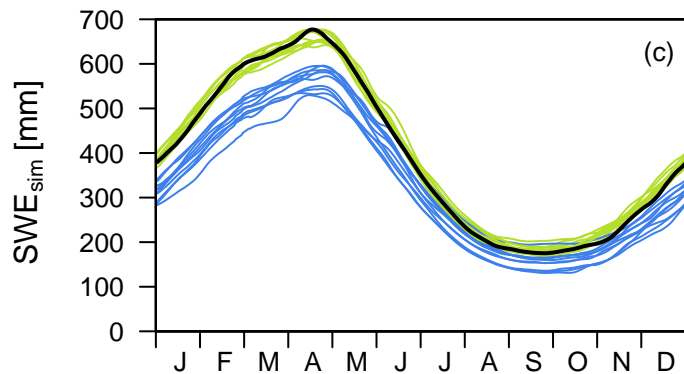

1977–2006

2070–2099

Hinterrhein

Schwarze Lüttschine

— Sim_{HOCD} — Sim_{QDM} — Sim_{MBCn}