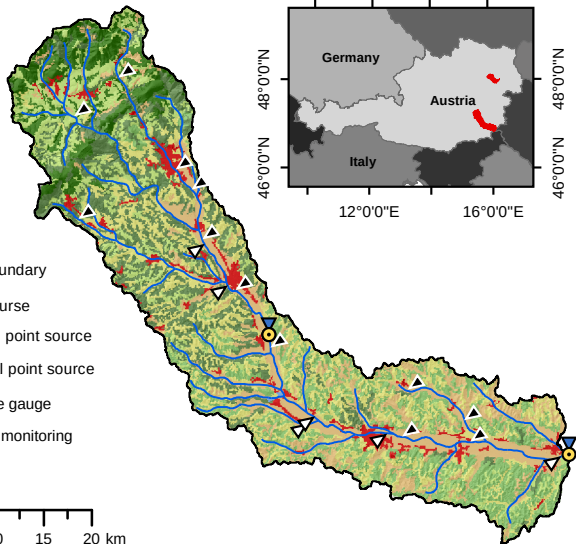

Schwechat

Raab

12°0'0"E

16°0'0"E

46°0'0"N

48°0'0"N

12°0'0"E

16°0'0"E

46°0'0"N

48°0'0"N