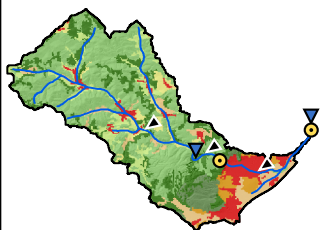

Schwechat

Raab

12°0'0"E

16°0'0"E

46°0'0"N

48°0'0"N

12°0'0"E

16°0'0"E

46°0'0"N

48°0'0"N