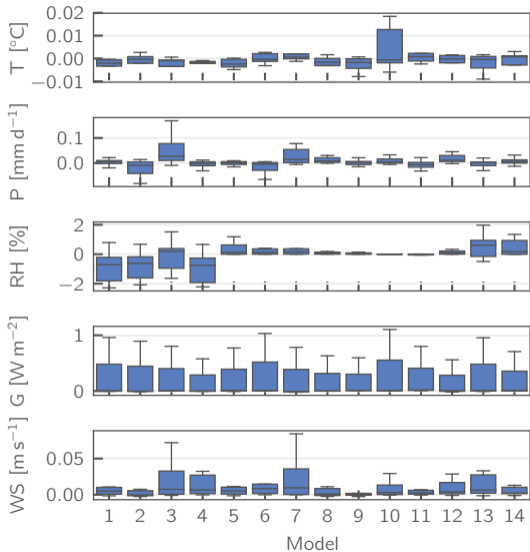

MD

SDR